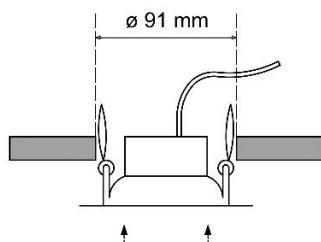

F•Bright Led®

DOWNLIGHT EMPOTRAR

DOWNLIGHT LED EMPOTRABLE REDONDO 11 W

AGUJERO DEL TECHO

PARÁMETROS TECNICOS

Tipo lámpara	Downlight empotrar
Tipo Iluminación	LED integrado
Potencia	11 W
Voltaje	230 V
Frecuencia de trabajo	50 Hz
Lúmenes	860 Lm
Temperatura de color	6000 K
Angulo de iluminación	120°
Dimensión ø ancho	118 mm
Dimensión alto	50 mm
Dimensión ø de corte	91 mm
Piezas de Led	60 PCS
Regulable	No
Material	Aluminio, PC
Color	Blanco
Factor de potencia	PF>0,9
Protección IP	IP20
Uso	Interior
Vida útil	50.000 horas
Temperatura de uso	-10°C a 40°C
Certificados	CE & RoHS
Manual de instalación	Si

DESCRIPCIÓN DEL PRODUCTO

El **Downlight Led Empotrable Redondo 11W** es un downlight empotrable con forma redonda y con tecnología LED integrada, acabado en color blanco, con un consumo de 11W, aportando un tono de luz fría.

Downlight ideal para instalar en entornos domésticos, salones, zonas de paso, escaleras, pasillos, recibidores y en locales comerciales.

CURVAS DE DISTRIBUCIÓN DE LA LUZ