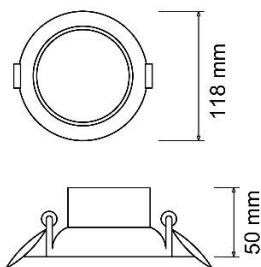

F•Bright Led®

DOWNLIGHT EMPOTRAR

DOWNLIGHT LED EMPOTRABLE REDONDO 11 W

AGUJERO DEL TECHO

PARÁMETROS TECNICOS

Tipo lámpara	Downlight empotrar
Tipo Iluminación	LED integrado
Potencia	11 W
Voltaje	230 V
Frecuencia de trabajo	50 Hz
Lúmenes	860 Lm
Temperatura de color	6000 K
Angulo de iluminación	120°
Dimensión ø ancho	118 mm
Dimensión alto	50 mm
Dimensión ø de corte	91 mm
Piezas de Led	60 PCS
Regulable	No
Material	Aluminio, PC
Color	Blanco
Factor de potencia	PF>0,9
Protección IP	IP20
Uso	Interior
Vida útil	50.000 horas
Temperatura de uso	-10°C a 40°C
Certificados	CE & RoHS
Manual de instalación	Si

DESCRIPCIÓN DEL PRODUCTO

El **Downlight Led Empotrable Redondo 11W** es un downlight empotrable con forma redonda y con tecnología LED integrada, acabado en color blanco, con un consumo de 11W, aportando un tono de luz fría.

Downlight ideal para instalar en entornos domésticos, salones, zonas de paso, escaleras, pasillos, recibidores y en locales comerciales.

CURVAS DE DISTRIBUCIÓN DE LA LUZ