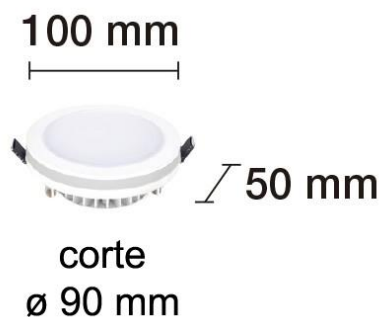

DOWNLIGHT EMPOTRAR BAÑOS

DOWNLIGHT LED EMPOTRABLE REDONDO 10W IP44

PARÁMETROS TECNICOS

Tipo lámpara	Downlight empotrar
Tipo Iluminación	LED integrado
Potencia	10 W
Voltaje	230 V
Frecuencia de trabajo	50/60 Hz
Lúmenes	800 Lm
Temperatura de color	3100 K
Angulo de iluminación	120°
Dimensión Ø ancho	100 mm
Dimensión alto	50 mm
Dimensión Ø de corte	90 mm
Regulable	No
Material	Aluminio, PC
Color	Blanco
Protección IP	IP44
Uso	Interior
Vida útil	30.000 horas
Temperatura de uso	-20°C a 40°C
Certificados	CE & RoHS

DESCRIPCIÓN DEL PRODUCTO

El **Downlight Led Empotrable Redondo 10W IP44** es un downlight empotrable con forma redonda y con tecnología LED integrada, acabado en color blanco, con un consumo de 10W, aportando un tono de luz cálida. Especialmente indicado para zonas húmedas gracias a su índice de protección IP44.

Downlight ideal para instalar en cualquier zona de interior, especialmente en cuartos de baño, estancias habitualmente húmedas y en exterior siempre que esté bajo cubierta.