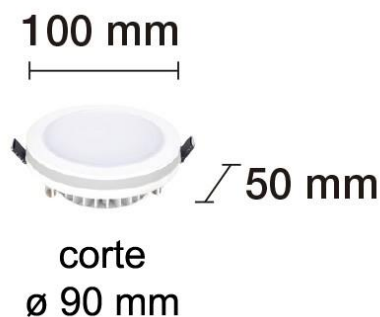

## DOWNLIGHT LED EMPOTRABLE REDONDO 10W IP44

### PARÁMETROS TECNICOS

Tipo lámpara	Downlight empotrar
Tipo Iluminación	LED integrado
Potencia	10 W
Voltaje	230 V
Frecuencia de trabajo	50/60 Hz
Lúmenes	860 Lm
Temperatura de color	6400 K
Angulo de iluminación	120°
Dimensión $\varnothing$ ancho	100 mm
Dimensión alto	50 mm
Dimensión $\varnothing$ de corte	90 mm
Regulable	No
Material	Aluminio, PC
Color	Blanco
Protección IP	IP44
Uso	Interior
Vida útil	30.000 horas
Temperatura de uso	-20°C a 40°C
Certificados	CE & RoHS

### DESCRIPCIÓN DEL PRODUCTO

El **Downlight Led Empotrable Redondo 10W IP44** es un downlight empotrable con forma redonda y con tecnología LED integrada, acabado en color blanco, con un consumo de 10W, aportando un tono de luz fría. Especialmente indicado para zonas húmedas gracias a su índice de protección IP44.