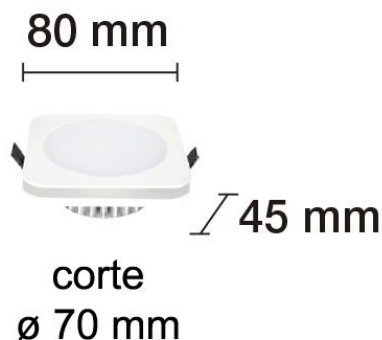

## DOWNLIGHT LED EMPOTRABLE CUADRADO 6W IP44

### PARÁMETROS TECNICOS

Tipo lámpara	Downlight empotrar
Tipo Iluminación	LED integrado
Potencia	6 W
Voltaje	230 V
Frecuencia de trabajo	50/60 Hz
Lúmenes	420 Lm
Temperatura de color	3100 K
Angulo de iluminación	120°
Dimensión ancho	80 mm
Dimensión largo	80 mm
Dimensión alto	45 mm
Dimensión $\varnothing$ de corte	70 mm
Regulable	No
Material	Aluminio, PC
Color	Blanco
Protección IP	IP44
Uso	Interior
Vida útil	30.000 horas
Temperatura de uso	-20°C a 40°C
Certificados	CE & RoHS

### DESCRIPCIÓN DEL PRODUCTO

El **Downlight Led Empotrable Cuadrado 6W IP44** es un downlight empotrable con forma cuadrada y con tecnología LED integrada, acabado en color blanco, con un consumo de 6W, aportando un tono de luz cálida. Especialmente indicado para zonas húmedas gracias a su índice de protección IP44.