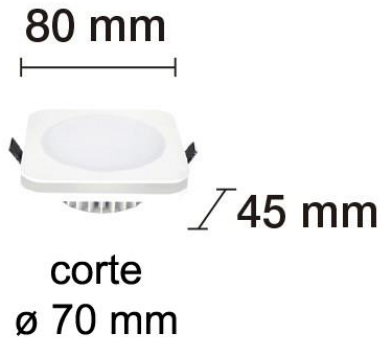

F•Bright Led®

DOWNLIGHT EMPOTRAR BAÑOS

DOWNLIGHT LED EMPOTRABLE CUADRADO 6W IP44

PARÁMETROS TECNICOS

Tipo lámpara	Downlight empotrar
Tipo Iluminación	LED integrado
Potencia	6 W
Voltaje	230 V
Frecuencia de trabajo	50/60 Hz
Lúmenes	450 Lm
Temperatura de color	4200 K
Angulo de iluminación	120°
Dimensión ancho	80 mm
Dimensión largo	80 mm
Dimensión alto	45 mm
Dimensión ø de corte	70 mm
Regulable	No
Material	Aluminio, PC
Color	Blanco
Protección IP	IP44
Uso	Interior
Vida útil	30.000 horas
Temperatura de uso	-20°C a 40°C
Certificados	CE & RoHS

DESCRIPCIÓN DEL PRODUCTO

El **Downlight Led Empotrable Cuadrado 6W IP44** es un downlight empotrable con forma cuadrada y con tecnología LED integrada, acabado en color blanco, con un consumo de 6W, aportando un tono de luz neutra. Especialmente indicado para zonas húmedas gracias a su índice de protección IP44.

Downlight ideal para instalar en cualquier zona de interior, especialmente en cuartos de baño, estancias habitualmente húmedas y en exterior siempre que esté bajo cubierta.