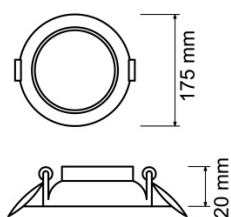

F•Bright Led®

DOWNLIGHT EMPOTRAR

DOWNLIGHT LED EMPOTRABLE REGULABLE CORTE AJUSTABLE 50-160 MM REDONDO

AGUJERO DEL TECHO

PARÁMETROS TECNICOS

Tipo lámpara	Downlight empotrar
Tipo Iluminación	LED integrado
Potencia	15 W
Voltaje	230 V
Lúmenes	1510 Lm
Temperatura de color	3000 K
Angulo de iluminación	120°
Dimensión ϕ ancho	175 mm
Dimensión alto	20 mm
Dimensión ϕ de corte	Ajustable entre 50-160 mm
Regulable en intensidad	Si
Material	Aluminio
Color	Plata
Factor de potencia	PF>0,6
Protección IP	IP40
Uso	Interior
Vida útil	50.000 horas
Temperatura de uso	-20°C a 50°C
Certificados	CE & RoHS
Manual instalación	Si

DESCRIPCIÓN DEL PRODUCTO

El **Downlight Led Empotrable Regulable Corte Ajustable 50-160 MM Redondo** es un downlight led extraplano redondo regulable en intensidad luminosa, empotrable con tecnología LED integrada, acabado en color plata, con un consumo de 15W, aportando un tono de luz cálida. Dispone de unas garras situadas sobre unos carriles que permite deslizarlas ampliando o reduciendo la distancia de corte, por lo que se puede ajustar al hueco existente. Ajustable a agujeros entre 50-160 mm.