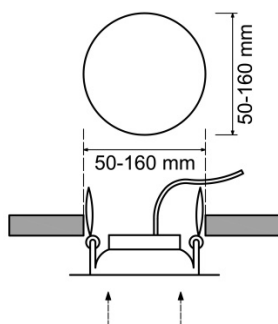

F•Bright Led®

DOWNLIGHT EMPOTRAR

DOWNLIGHT LED EMPOTRABLE REGULABLE CORTE AJUSTABLE 50-160 MM REDONDO

AGUJERO DEL TECHO

PARÁMETROS TECNICOS

Tipo lámpara	Downlight empotrar
Tipo Iluminación	LED integrado
Potencia	15 W
Voltaje	230 V
Lúmenes	1510 Lm
Temperatura de color	3000 K
Angulo de iluminación	120°
Dimensión ϕ ancho	175 mm
Dimensión alto	20 mm
Dimensión ϕ de corte	Ajustable entre 50-160 mm
Regulable en intensidad	Si
Material	Aluminio
Color	Plata
Factor de potencia	PF>0,6
Protección IP	IP40
Uso	Interior
Vida útil	50.000 horas
Temperatura de uso	-20°C a 50°C
Certificados	CE & RoHS
Manual instalación	Si

DESCRIPCIÓN DEL PRODUCTO

El **Downlight Led Empotrable Regulable Corte Ajustable 50-160 MM Redondo** es un downlight led extraplano redondo regulable en intensidad luminosa, empotrable con tecnología LED integrada, acabado en color plata, con un consumo de 15W, aportando un tono de luz cálida. Dispone de unas garras situadas sobre unos carriles que permite deslizarlas ampliando o reduciendo la distancia de corte, por lo que se puede ajustar al hueco existente. Ajustable a agujeros entre 50-160 mm.