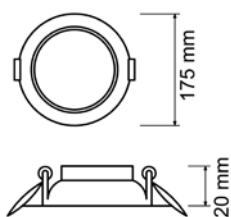

F•Bright Led®

DOWNLIGHT EMPOTRAR

DOWNLIGHT LED EMPOTRABLE REGULABLE CORTE AJUSTABLE 50-160 MM REDONDO

AGUJERO DEL TECHO

PARÁMETROS TECNICOS

Tipo lámpara	Downlight empotrar
Tipo Iluminación	LED integrado
Potencia	15 W
Voltaje	230 V
Lúmenes	1510 Lm
Temperatura de color	3000 K
Angulo de iluminación	120°
Dimensión ø ancho	175 mm
Dimensión alto	20 mm
Dimensión ø de corte	Ajustable entre 50-160 mm
Regulable en intensidad	Si
Material	Aluminio
Color	Blanco
Factor de potencia	PF>0,6
Protección IP	IP40
Uso	Interior
Vida útil	50.000 horas
Temperatura de uso	-20°C a 50°C
Certificados	CE & RoHS
Manual instalación	Si

DESCRIPCIÓN DEL PRODUCTO

El **Downlight Led Empotrable Regulable Corte Ajustable 50-160 MM Redondo** es un downlight led extraplano redondo regulable en intensidad luminosa, empotrable con tecnología LED integrada, acabado en color blanco, con un consumo de 15W, aportando un tono de luz cálida. Dispone de unas garras situadas sobre unos carriles que permite deslizarlas ampliando o reduciendo la distancia de corte, por lo que se puede ajustar al hueco existente. Ajustable a agujeros entre 50-160 mm.