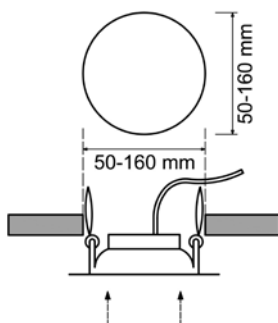

F•Bright Led®

DOWNLIGHT EMPOTRAR

DOWNLIGHT LED EMPOTRABLE REGULABLE CORTE AJUSTABLE 50-160 MM REDONDO

AGUJERO DEL TECHO

PARÁMETROS TECNICOS

Tipo lámpara	Downlight empotrar
Tipo Iluminación	LED integrado
Potencia	15 W
Voltaje	230 V
Lúmenes	1510 Lm
Temperatura de color	3000 K
Angulo de iluminación	120°
Dimensión ø ancho	175 mm
Dimensión alto	20 mm
Dimensión ø de corte	Ajustable entre 50-160 mm
Regulable en intensidad	Si
Material	Aluminio
Color	Blanco
Factor de potencia	PF>0,6
Protección IP	IP40
Uso	Interior
Vida útil	50.000 horas
Temperatura de uso	-20°C a 50°C
Certificados	CE & RoHS
Manual instalación	Si

DESCRIPCIÓN DEL PRODUCTO

El **Downlight Led Empotrable Regulable Corte Ajustable 50-160 MM Redondo** es un downlight led extraplano redondo regulable en intensidad luminosa, empotrable con tecnología LED integrada, acabado en color blanco, con un consumo de 15W, aportando un tono de luz cálida. Dispone de unas garras situadas sobre unos carriles que permite deslizarlas ampliando o reduciendo la distancia de corte, por lo que se puede ajustar al hueco existente. Ajustable a agujeros entre 50-160 mm.