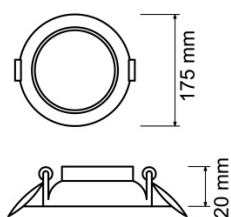

F•Bright Led®

DOWNLIGHT EMPOTRAR

DOWNLIGHT LED EMPOTRABLE REGULABLE CORTE AJUSTABLE 50-160 MM REDONDO

AGUJERO DEL TECHO

PARÁMETROS TECNICOS

Tipo lámpara	Downlight empotrar
Tipo Iluminación	LED integrado
Potencia	15 W
Voltaje	230 V
Lúmenes	1510 Lm
Temperatura de color	4000 K
Angulo de iluminación	120°
Dimensión ϕ ancho	175 mm
Dimensión alto	20 mm
Dimensión ϕ de corte	Ajustable entre 50-160 mm
Regulable en intensidad	Si
Material	Aluminio
Color	Plata
Factor de potencia	PF>0,6
Protección IP	IP40
Uso	Interior
Vida útil	50.000 horas
Temperatura de uso	-20°C a 50°C
Certificados	CE & RoHS
Manual instalación	Si

DESCRIPCIÓN DEL PRODUCTO

El **Downlight Led Empotrable Regulable Corte Ajustable 50-160 MM Redondo** es un downlight led extraplano redondo regulable en intensidad luminosa, empotrable con tecnología LED integrada, acabado en color plata, con un consumo de 15W, aportando un tono de luz neutra. Dispone de unas garras situadas sobre unos carriles que permite deslizarlas ampliando o reduciendo la distancia de corte, por lo que se puede ajustar al hueco existente. Ajustable a agujeros entre 50-160 mm.