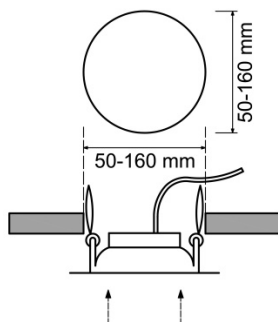

F•Bright Led®

DOWNLIGHT EMPOTRAR

DOWNLIGHT LED EMPOTRABLE REGULABLE CORTE AJUSTABLE 50-160 MM REDONDO

AGUJERO DEL TECHO

PARÁMETROS TECNICOS

Tipo lámpara	Downlight empotrar
Tipo Iluminación	LED integrado
Potencia	15 W
Voltaje	230 V
Lúmenes	1510 Lm
Temperatura de color	4000 K
Angulo de iluminación	120°
Dimensión ϕ ancho	175 mm
Dimensión alto	20 mm
Dimensión ϕ de corte	Ajustable entre 50-160 mm
Regulable en intensidad	Si
Material	Aluminio
Color	Plata
Factor de potencia	PF>0,6
Protección IP	IP40
Uso	Interior
Vida útil	50.000 horas
Temperatura de uso	-20°C a 50°C
Certificados	CE & RoHS
Manual instalación	Si

DESCRIPCIÓN DEL PRODUCTO

El **Downlight Led Empotrable Regulable Corte Ajustable 50-160 MM Redondo** es un downlight led extraplano redondo regulable en intensidad luminosa, empotrable con tecnología LED integrada, acabado en color plata, con un consumo de 15W, aportando un tono de luz neutra. Dispone de unas garras situadas sobre unos carriles que permite deslizarlas ampliando o reduciendo la distancia de corte, por lo que se puede ajustar al hueco existente. Ajustable a agujeros entre 50-160 mm.