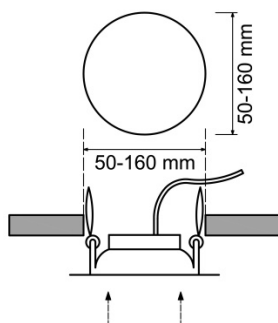

F•Bright Led®

DOWNLIGHT EMPOTRAR

DOWNLIGHT LED EMPOTRABLE REGULABLE CORTE AJUSTABLE 50-160 MM REDONDO

AGUJERO DEL TECHO

PARÁMETROS TECNICOS

Tipo lámpara	Downlight empotrar
Tipo Iluminación	LED integrado
Potencia	15 W
Voltaje	230 V
Lúmenes	1510 Lm
Temperatura de color	4000 K
Angulo de iluminación	120°
Dimensión ø ancho	175 mm
Dimensión alto	20 mm
Dimensión ø de corte	Ajustable entre 50-160 mm
Regulable en intensidad	Si
Material	Aluminio
Color	Blanco
Factor de potencia	PF>0,6
Protección IP	IP40
Uso	Interior
Vida útil	50.000 horas
Temperatura de uso	-20°C a 50°C
Certificados	CE & RoHS
Manual instalación	Si

DESCRIPCIÓN DEL PRODUCTO

El **Downlight Led Empotrable Regulable Corte Ajustable 50-160 MM Redondo** es un downlight led extraplano redondo regulable en intensidad luminosa, empotrable con tecnología LED integrada, acabado en color blanco, con un consumo de 15W, aportando un tono de luz neutra. Dispone de unas garras situadas sobre unos carriles que permite deslizarlas ampliando o reduciendo la distancia de corte, por lo que se puede ajustar al hueco existente. Ajustable a agujeros entre 50-160 mm.