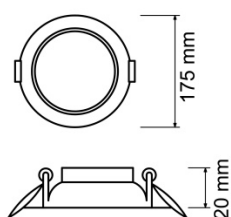

F•Bright Led®

DOWNLIGHT EMPOTRAR

DOWNLIGHT LED EMPOTRABLE REGULABLE CORTE AJUSTABLE 50-160 MM REDONDO

AGUJERO DEL TECHO

PARÁMETROS TECNICOS

Tipo lámpara	Downlight empotrar
Tipo Iluminación	LED integrado
Potencia	15 W
Voltaje	230 V
Lúmenes	1510 Lm
Temperatura de color	4000 K
Angulo de iluminación	120°
Dimensión ø ancho	175 mm
Dimensión alto	20 mm
Dimensión ø de corte	Ajustable entre 50-160 mm
Regulable en intensidad	Si
Material	Aluminio
Color	Blanco
Factor de potencia	PF>0,6
Protección IP	IP40
Uso	Interior
Vida útil	50.000 horas
Temperatura de uso	-20°C a 50°C
Certificados	CE & RoHS
Manual instalación	Si

DESCRIPCIÓN DEL PRODUCTO

El **Downlight Led Empotrable Regulable Corte Ajustable 50-160 MM Redondo** es un downlight led extraplano redondo regulable en intensidad luminosa, empotrable con tecnología LED integrada, acabado en color blanco, con un consumo de 15W, aportando un tono de luz neutra. Dispone de unas garras situadas sobre unos carriles que permite deslizarlas ampliando o reduciendo la distancia de corte, por lo que se puede ajustar al hueco existente. Ajustable a agujeros entre 50-160 mm.