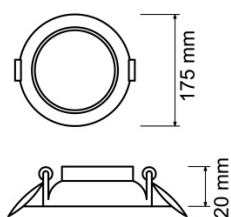

F•Bright Led®

DOWNLIGHT EMPOTRAR

DOWNLIGHT LED EMPOTRABLE REGULABLE CORTE AJUSTABLE 50-160 MM REDONDO

AGUJERO DEL TECHO

PARÁMETROS TECNICOS

Tipo lámpara	Downlight empotrar
Tipo Iluminación	LED integrado
Potencia	15 W
Voltaje	230 V
Lúmenes	1510 Lm
Temperatura de color	6500 K
Angulo de iluminación	120°
Dimensión ϕ ancho	175 mm
Dimensión alto	20 mm
Dimensión ϕ de corte	Ajustable entre 50-160 mm
Regulable en intensidad	Si
Material	Aluminio
Color	Plata
Factor de potencia	PF>0,6
Protección IP	IP40
Uso	Interior
Vida útil	50.000 horas
Temperatura de uso	-20°C a 50°C
Certificados	CE & RoHS
Manual instalación	Si

DESCRIPCIÓN DEL PRODUCTO

El **Downlight Led Empotrable Regulable Corte Ajustable 50-160 MM Redondo** es un downlight led extraplano redondo regulable en intensidad luminosa, empotrable con tecnología LED integrada, acabado en color plata, con un consumo de 15W, aportando un tono de luz fría. Dispone de unas garras situadas sobre unos carriles que permite deslizarlas ampliando o reduciendo la distancia de corte, por lo que se puede ajustar al hueco existente. Ajustable a agujeros entre 50-160 mm.