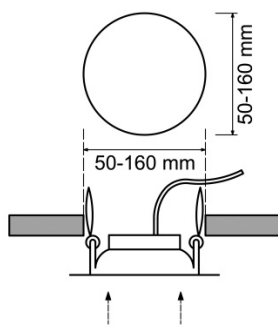

F•Bright Led®

DOWNLIGHT EMPOTRAR

DOWNLIGHT LED EMPOTRABLE REGULABLE CORTE AJUSTABLE 50-160 MM REDONDO

AGUJERO DEL TECHO

PARÁMETROS TECNICOS

Tipo lámpara	Downlight empotrar
Tipo Iluminación	LED integrado
Potencia	15 W
Voltaje	230 V
Lúmenes	1510 Lm
Temperatura de color	6500 K
Angulo de iluminación	120°
Dimensión ϕ ancho	175 mm
Dimensión alto	20 mm
Dimensión ϕ de corte	Ajustable entre 50-160 mm
Regulable en intensidad	Si
Material	Aluminio
Color	Plata
Factor de potencia	PF>0,6
Protección IP	IP40
Uso	Interior
Vida útil	50.000 horas
Temperatura de uso	-20°C a 50°C
Certificados	CE & RoHS
Manual instalación	Si

DESCRIPCIÓN DEL PRODUCTO

El **Downlight Led Empotrable Regulable Corte Ajustable 50-160 MM Redondo** es un downlight led extraplano redondo regulable en intensidad luminosa, empotrable con tecnología LED integrada, acabado en color plata, con un consumo de 15W, aportando un tono de luz fría. Dispone de unas garras situadas sobre unos carriles que permite deslizarlas ampliando o reduciendo la distancia de corte, por lo que se puede ajustar al hueco existente. Ajustable a agujeros entre 50-160 mm.