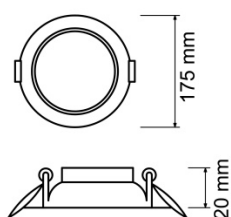

## DOWNLIGHT LED EMPOTRABLE REGULABLE CORTE AJUSTABLE 50-160 MM REDONDO

AGUJERO DEL TECHO

### PARÁMETROS TECNICOS

Tipo lámpara	Downlight empotrar
Tipo Iluminación	LED integrado
Potencia	15 W
Voltaje	230 V
Lúmenes	1510 Lm
Temperatura de color	6500 K
Angulo de iluminación	120°
Dimensión ø ancho	175 mm
Dimensión alto	20 mm
Dimensión ø de corte	Ajustable entre 50-160 mm
Regulable en intensidad	Si
Material	Aluminio
Color	Blanco
Factor de potencia	PF>0,6
Protección IP	IP40
Uso	Interior
Vida útil	50.000 horas
Temperatura de uso	-20°C a 50°C
Certificados	CE & RoHS
Manual instalación	Si

### DESCRIPCIÓN DEL PRODUCTO

El **Downlight Led Empotrable Regulable Corte Ajustable 50-160 MM Redondo** es un downlight led extraplano redondo regulable en intensidad luminosa, empotrable con tecnología LED integrada, acabado en color blanco, con un consumo de 15W, aportando un tono de luz fría. Dispone de unas garras situadas sobre unos carriles que permite deslizarlas ampliando o reduciendo la distancia de corte, por lo que se puede ajustar al hueco existente. Ajustable a agujeros entre 50-160 mm.