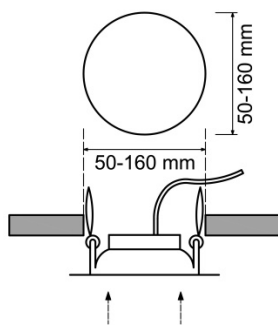

## DOWNLIGHT LED EMPOTRABLE REGULABLE CORTE AJUSTABLE 50-160 MM REDONDO

AGUJERO DEL TECHO

### PARÁMETROS TECNICOS

Tipo lámpara	Downlight empotrar
Tipo Iluminación	LED integrado
Potencia	15 W
Voltaje	230 V
Lúmenes	1510 Lm
Temperatura de color	6500 K
Angulo de iluminación	120°
Dimensión ø ancho	175 mm
Dimensión alto	20 mm
Dimensión ø de corte	Ajustable entre 50-160 mm
Regulable en intensidad	Si
Material	Aluminio
Color	Blanco
Factor de potencia	PF>0,6
Protección IP	IP40
Uso	Interior
Vida útil	50.000 horas
Temperatura de uso	-20°C a 50°C
Certificados	CE & RoHS
Manual instalación	Si

### DESCRIPCIÓN DEL PRODUCTO

El **Downlight Led Empotrable Regulable Corte Ajustable 50-160 MM Redondo** es un downlight led extraplano redondo regulable en intensidad luminosa, empotrable con tecnología LED integrada, acabado en color blanco, con un consumo de 15W, aportando un tono de luz fría. Dispone de unas garras situadas sobre unos carriles que permite deslizarlas ampliando o reduciendo la distancia de corte, por lo que se puede ajustar al hueco existente. Ajustable a agujeros entre 50-160 mm.