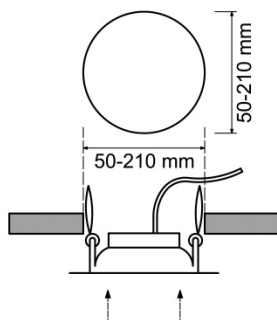

F•Bright Led®

DOWNLIGHT EMPOTRAR

DOWNLIGHT LED EMPOTRABLE REGULABLE CORTE AJUSTABLE 50-210 MM REDONDO

AGUJERO DEL TECHO

PARÁMETROS TECNICOS

Tipo lámpara	Downlight empotrar
Tipo Iluminación	LED integrado
Potencia	20 W
Voltaje	230 V
Lúmenes	2160 Lm
Temperatura de color	3000 K
Angulo de iluminación	120°
Dimensión ϕ ancho	230 mm
Dimensión alto	20 mm
Dimensión ϕ de corte	Ajustable entre 50-210 mm
Regulable en intensidad	Si
Material	Aluminio
Color	Plata
Factor de potencia	PF>0,6
Protección IP	IP40
Uso	Interior
Vida útil	50.000 horas
Temperatura de uso	-20°C a 50°C
Certificados	CE & RoHS
Manual instalación	Si

DESCRIPCIÓN DEL PRODUCTO

El **Downlight Led Empotrable Regulable Corte Ajustable 50-210 MM Redondo** es un downlight led extraplano redondo regulable en intensidad luminosa, empotrable con tecnología LED integrada, acabado en color plata, con un consumo de 20W, aportando un tono de luz cálida. Dispone de unas garras situadas sobre unos carriles que permite deslizarlas ampliando o reduciendo la distancia de corte, por lo que se puede ajustar al hueco existente. Ajustable a agujeros entre 50-210 mm.