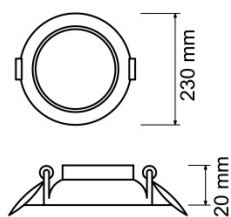

F•Bright Led®

DOWNLIGHT EMPOTRAR

DOWNLIGHT LED EMPOTRABLE REGULABLE CORTE AJUSTABLE 50-210 MM REDONDO

AGUJERO DEL TECHO

PARÁMETROS TECNICOS

Tipo lámpara	Downlight empotrar
Tipo Iluminación	LED integrado
Potencia	20 W
Voltaje	230 V
Lúmenes	2160 Lm
Temperatura de color	3000 K
Angulo de iluminación	120°
Dimensión ϕ ancho	230 mm
Dimensión alto	20 mm
Dimensión ϕ de corte	Ajustable entre 50-210 mm
Regulable en intensidad	Si
Material	Aluminio
Color	Plata
Factor de potencia	PF>0,6
Protección IP	IP40
Uso	Interior
Vida útil	50.000 horas
Temperatura de uso	-20°C a 50°C
Certificados	CE & RoHS
Manual instalación	Si

DESCRIPCIÓN DEL PRODUCTO

El **Downlight Led Empotrable Regulable Corte Ajustable 50-210 MM Redondo** es un downlight led extraplano redondo regulable en intensidad luminosa, empotrable con tecnología LED integrada, acabado en color plata, con un consumo de 20W, aportando un tono de luz cálida. Dispone de unas garras situadas sobre unos carriles que permite deslizarlas ampliando o reduciendo la distancia de corte, por lo que se puede ajustar al hueco existente. Ajustable a agujeros entre 50-210 mm.