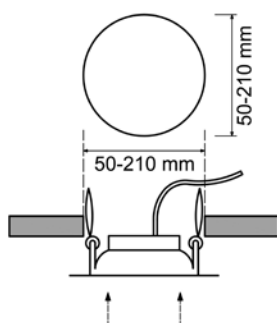

## DOWNLIGHT LED EMPOTRABLE REGULABLE CORTE AJUSTABLE 50-210 MM REDONDO

AGUJERO DEL TECHO

### PARÁMETROS TECNICOS

Tipo lámpara	Downlight empotrar
Tipo Iluminación	LED integrado
Potencia	20 W
Voltaje	230 V
Lúmenes	2160 Lm
Temperatura de color	3000 K
Angulo de iluminación	120°
Dimensión ø ancho	230 mm
Dimensión alto	20 mm
Dimensión ø de corte	Ajustable entre 50-210 mm
Regulable en intensidad	Si
Material	Aluminio
Color	Blanco
Factor de potencia	PF>0,6
Protección IP	IP40
Uso	Interior
Vida útil	50.000 horas
Temperatura de uso	-20°C a 50°C
Certificados	CE & RoHS
Manual instalación	Si

### DESCRIPCIÓN DEL PRODUCTO

El **Downlight Led Empotrable Regulable Corte Ajustable 50-210 MM Redondo** es un downlight led extraplano redondo regulable en intensidad luminosa, empotrable con tecnología LED integrada, acabado en color blanco, con un consumo de 20W, aportando un tono de luz cálida. Dispone de unas garras situadas sobre unos carriles que permite deslizarlas ampliando o reduciendo la distancia de corte, por lo que se puede ajustar al hueco existente. Ajustable a agujeros entre 50-210 mm.