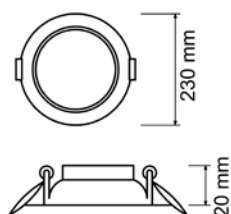

## DOWNLIGHT LED EMPOTRABLE REGULABLE CORTE AJUSTABLE 50-210 MM REDONDO

AGUJERO DEL TECHO

### PARÁMETROS TECNICOS

Tipo lámpara	Downlight empotrar
Tipo Iluminación	LED integrado
Potencia	20 W
Voltaje	230 V
Lúmenes	2160 Lm
Temperatura de color	3000 K
Angulo de iluminación	120°
Dimensión ø ancho	230 mm
Dimensión alto	20 mm
Dimensión ø de corte	Ajustable entre 50-210 mm
Regulable en intensidad	Si
Material	Aluminio
Color	Blanco
Factor de potencia	PF>0,6
Protección IP	IP40
Uso	Interior
Vida útil	50.000 horas
Temperatura de uso	-20°C a 50°C
Certificados	CE & RoHS
Manual instalación	Si

### DESCRIPCIÓN DEL PRODUCTO

El **Downlight Led Empotrable Regulable Corte Ajustable 50-210 MM Redondo** es un downlight led extraplano redondo regulable en intensidad luminosa, empotrable con tecnología LED integrada, acabado en color blanco, con un consumo de 20W, aportando un tono de luz cálida. Dispone de unas garras situadas sobre unos carriles que permite deslizarlas ampliando o reduciendo la distancia de corte, por lo que se puede ajustar al hueco existente. Ajustable a agujeros entre 50-210 mm.