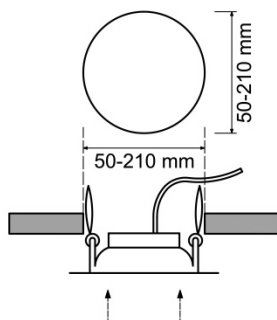

F•Bright Led®

DOWNLIGHT EMPOTRAR

DOWNLIGHT LED EMPOTRABLE REGULABLE CORTE AJUSTABLE 50-210 MM REDONDO

AGUJERO DEL TECHO

PARÁMETROS TECNICOS

Tipo lámpara	Downlight empotrar
Tipo Iluminación	LED integrado
Potencia	20 W
Voltaje	230 V
Lúmenes	2160 Lm
Temperatura de color	4000 K
Angulo de iluminación	120°
Dimensión ϕ ancho	230 mm
Dimensión alto	20 mm
Dimensión ϕ de corte	Ajustable entre 50-210 mm
Regulable en intensidad	Si
Material	Aluminio
Color	Plata brillo
Factor de potencia	PF>0,6
Protección IP	IP40
Uso	Interior
Vida útil	50.000 horas
Temperatura de uso	-20°C a 50°C
Certificados	CE & RoHS
Manual instalación	Si

DESCRIPCIÓN DEL PRODUCTO

El **Downlight Led Empotrable Regulable Corte Ajustable 50-210 MM Redondo** es un downlight led extraplano redondo regulable en intensidad luminosa, empotrable con tecnología LED integrada, acabado en color plata brillo, con un consumo de 20W, aportando un tono de luz neutra. Dispone de unas garras situadas sobre unos carriles que permite deslizarlas ampliando o reduciendo la distancia de corte, por lo que se puede ajustar al hueco existente. Ajustable a agujeros entre 50-210 mm.