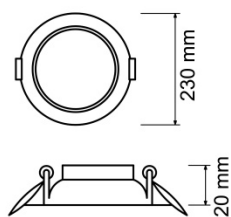

F•Bright Led®

DOWNLIGHT EMPOTRAR

DOWNLIGHT LED EMPOTRABLE REGULABLE CORTE AJUSTABLE 50-210 MM REDONDO

AGUJERO DEL TECHO

PARÁMETROS TECNICOS

Tipo lámpara	Downlight empotrar
Tipo Iluminación	LED integrado
Potencia	20 W
Voltaje	230 V
Lúmenes	2160 Lm
Temperatura de color	4000 K
Angulo de iluminación	120°
Dimensión ϕ ancho	230 mm
Dimensión alto	20 mm
Dimensión ϕ de corte	Ajustable entre 50-210 mm
Regulable en intensidad	Si
Material	Aluminio
Color	Plata brillo
Factor de potencia	PF>0,6
Protección IP	IP40
Uso	Interior
Vida útil	50.000 horas
Temperatura de uso	-20°C a 50°C
Certificados	CE & RoHS
Manual instalación	Si

DESCRIPCIÓN DEL PRODUCTO

El **Downlight Led Empotrable Regulable Corte Ajustable 50-210 MM Redondo** es un downlight led extraplano redondo regulable en intensidad luminosa, empotrable con tecnología LED integrada, acabado en color plata brillo, con un consumo de 20W, aportando un tono de luz neutra. Dispone de unas garras situadas sobre unos carriles que permite deslizarlas ampliando o reduciendo la distancia de corte, por lo que se puede ajustar al hueco existente. Ajustable a agujeros entre 50-210 mm.