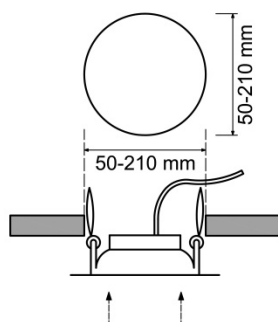

F•Bright Led®

DOWNLIGHT EMPOTRAR

DOWNLIGHT LED EMPOTRABLE REGULABLE CORTE AJUSTABLE 50-210 MM REDONDO

AGUJERO DEL TECHO

PARÁMETROS TECNICOS

Tipo lámpara	Downlight empotrar
Tipo Iluminación	LED integrado
Potencia	20 W
Voltaje	230 V
Lúmenes	2160 Lm
Temperatura de color	4000 K
Angulo de iluminación	120°
Dimensión ϕ ancho	230 mm
Dimensión alto	20 mm
Dimensión ϕ de corte	Ajustable entre 50-210 mm
Regulable en intensidad	Si
Material	Aluminio
Color	Plata
Factor de potencia	PF>0,6
Protección IP	IP40
Uso	Interior
Vida útil	50.000 horas
Temperatura de uso	-20°C a 50°C
Certificados	CE & RoHS
Manual instalación	Si

DESCRIPCIÓN DEL PRODUCTO

El **Downlight Led Empotrable Regulable Corte Ajustable 50-210 MM Redondo** es un downlight led extraplano redondo regulable en intensidad luminosa, empotrable con tecnología LED integrada, acabado en color plata, con un consumo de 20W, aportando un tono de luz neutra. Dispone de unas garras situadas sobre unos carriles que permite deslizarlas ampliando o reduciendo la distancia de corte, por lo que se puede ajustar al hueco existente. Ajustable a agujeros entre 50-210 mm.