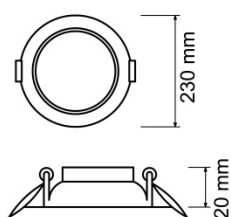

F•Bright Led®

DOWNLIGHT EMPOTRAR

DOWNLIGHT LED EMPOTRABLE REGULABLE CORTE AJUSTABLE 50-210 MM REDONDO

AGUJERO DEL TECHO

PARÁMETROS TECNICOS

Tipo lámpara	Downlight empotrar
Tipo Iluminación	LED integrado
Potencia	20 W
Voltaje	230 V
Lúmenes	2160 Lm
Temperatura de color	4000 K
Angulo de iluminación	120°
Dimensión ϕ ancho	230 mm
Dimensión alto	20 mm
Dimensión ϕ de corte	Ajustable entre 50-210 mm
Regulable en intensidad	Si
Material	Aluminio
Color	Plata
Factor de potencia	PF>0,6
Protección IP	IP40
Uso	Interior
Vida útil	50.000 horas
Temperatura de uso	-20°C a 50°C
Certificados	CE & RoHS
Manual instalación	Si

DESCRIPCIÓN DEL PRODUCTO

El **Downlight Led Empotrable Regulable Corte Ajustable 50-210 MM Redondo** es un downlight led extraplano redondo regulable en intensidad luminosa, empotrable con tecnología LED integrada, acabado en color plata, con un consumo de 20W, aportando un tono de luz neutra. Dispone de unas garras situadas sobre unos carriles que permite deslizarlas ampliando o reduciendo la distancia de corte, por lo que se puede ajustar al hueco existente. Ajustable a agujeros entre 50-210 mm.