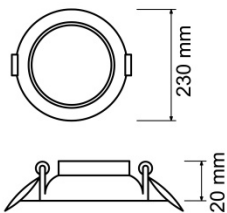

F•Bright Led®

DOWNLIGHT EMPOTRAR

DOWNLIGHT LED EMPOTRABLE REGULABLE CORTE AJUSTABLE 50-210 MM REDONDO

AGUJERO DEL TECHO

PARÁMETROS TECNICOS

Tipo lámpara	Downlight empotrar
Tipo Iluminación	LED integrado
Potencia	20 W
Voltaje	230 V
Lúmenes	2160 Lm
Temperatura de color	4000 K
Angulo de iluminación	120°
Dimensión ø ancho	230 mm
Dimensión alto	20 mm
Dimensión ø de corte	Ajustable entre 50-210 mm
Regulable en intensidad	Si
Material	Aluminio
Color	Blanco
Factor de potencia	PF>0,6
Protección IP	IP40
Uso	Interior
Vida útil	50.000 horas
Temperatura de uso	-20°C a 50°C
Certificados	CE & RoHS
Manual instalación	Si

DESCRIPCIÓN DEL PRODUCTO

El **Downlight Led Empotrable Regulable Corte Ajustable 50-210 MM Redondo** es un downlight led extraplano redondo regulable en intensidad luminosa, empotrable con tecnología LED integrada, acabado en color blanco, con un consumo de 20W, aportando un tono de luz neutra. Dispone de unas garras situadas sobre unos carriles que permite deslizarlas ampliando o reduciendo la distancia de corte, por lo que se puede ajustar al hueco existente. Ajustable a agujeros entre 50-210 mm.