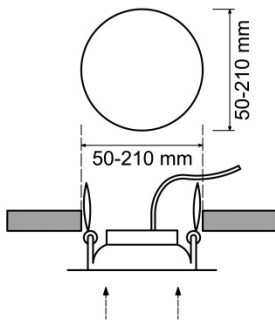

F•Bright Led®

DOWNLIGHT EMPOTRAR

DOWNLIGHT LED EMPOTRABLE REGULABLE CORTE AJUSTABLE 50-210 MM REDONDO

AGUJERO DEL TECHO

PARÁMETROS TECNICOS

Tipo lámpara	Downlight empotrar
Tipo Iluminación	LED integrado
Potencia	20 W
Voltaje	230 V
Lúmenes	2160 Lm
Temperatura de color	4000 K
Angulo de iluminación	120°
Dimensión ø ancho	230 mm
Dimensión alto	20 mm
Dimensión ø de corte	Ajustable entre 50-210 mm
Regulable en intensidad	Si
Material	Aluminio
Color	Blanco
Factor de potencia	PF>0,6
Protección IP	IP40
Uso	Interior
Vida útil	50.000 horas
Temperatura de uso	-20°C a 50°C
Certificados	CE & RoHS
Manual instalación	Si

DESCRIPCIÓN DEL PRODUCTO

El **Downlight Led Empotrable Regulable Corte Ajustable 50-210 MM Redondo** es un downlight led extraplano redondo regulable en intensidad luminosa, empotrable con tecnología LED integrada, acabado en color blanco, con un consumo de 20W, aportando un tono de luz neutra. Dispone de unas garras situadas sobre unos carriles que permite deslizarlas ampliando o reduciendo la distancia de corte, por lo que se puede ajustar al hueco existente. Ajustable a agujeros entre 50-210 mm.