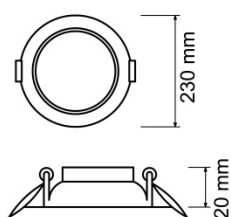

F•Bright Led®

DOWNLIGHT EMPOTRAR

DOWNLIGHT LED EMPOTRABLE REGULABLE CORTE AJUSTABLE 50-210 MM REDONDO

AGUJERO DEL TECHO

PARÁMETROS TECNICOS

Tipo lámpara	Downlight empotrar
Tipo Iluminación	LED integrado
Potencia	20 W
Voltaje	230 V
Lúmenes	2160 Lm
Temperatura de color	6500 K
Angulo de iluminación	120°
Dimensión ϕ ancho	230 mm
Dimensión alto	20 mm
Dimensión ϕ de corte	Ajustable entre 50-210 mm
Regulable en intensidad	Si
Material	Aluminio
Color	Plata brillo
Factor de potencia	PF>0,6
Protección IP	IP40
Uso	Interior
Vida útil	50.000 horas
Temperatura de uso	-20°C a 50°C
Certificados	CE & RoHS
Manual instalación	Si

DESCRIPCIÓN DEL PRODUCTO

El **Downlight Led Empotrable Regulable Corte Ajustable 50-210 MM Redondo** es un downlight led extraplano redondo regulable en intensidad luminosa, empotrable con tecnología LED integrada, acabado en color plata brillo, con un consumo de 20W, aportando un tono de luz fría. Dispone de unas garras situadas sobre unos carriles que permite deslizarlas ampliando o reduciendo la distancia de corte, por lo que se puede ajustar al hueco existente. Ajustable a agujeros entre 50-210 mm.