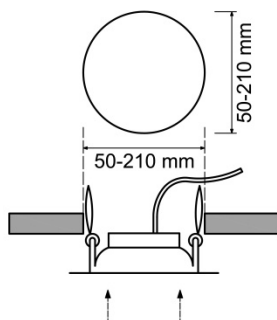

F•Bright Led®

DOWNLIGHT EMPOTRAR

DOWNLIGHT LED EMPOTRABLE REGULABLE CORTE AJUSTABLE 50-210 MM REDONDO

AGUJERO DEL TECHO

PARÁMETROS TECNICOS

Tipo lámpara	Downlight empotrar
Tipo Iluminación	LED integrado
Potencia	20 W
Voltaje	230 V
Lúmenes	2160 Lm
Temperatura de color	6500 K
Angulo de iluminación	120°
Dimensión ϕ ancho	230 mm
Dimensión alto	20 mm
Dimensión ϕ de corte	Ajustable entre 50-210 mm
Regulable en intensidad	Si
Material	Aluminio
Color	Plata brillo
Factor de potencia	PF>0,6
Protección IP	IP40
Uso	Interior
Vida útil	50.000 horas
Temperatura de uso	-20°C a 50°C
Certificados	CE & RoHS
Manual instalación	Si

DESCRIPCIÓN DEL PRODUCTO

El **Downlight Led Empotrable Regulable Corte Ajustable 50-210 MM Redondo** es un downlight led extraplano redondo regulable en intensidad luminosa, empotrable con tecnología LED integrada, acabado en color plata brillo, con un consumo de 20W, aportando un tono de luz fría. Dispone de unas garras situadas sobre unos carriles que permite deslizarlas ampliando o reduciendo la distancia de corte, por lo que se puede ajustar al hueco existente. Ajustable a agujeros entre 50-210 mm.