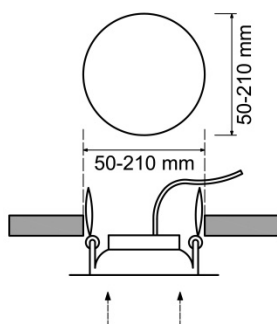

F•Bright Led®

DOWNLIGHT EMPOTRAR

DOWNLIGHT LED EMPOTRABLE REGULABLE CORTE AJUSTABLE 50-210 MM REDONDO

AGUJERO DEL TECHO

PARÁMETROS TECNICOS

Tipo lámpara	Downlight empotrar
Tipo Iluminación	LED integrado
Potencia	20 W
Voltaje	230 V
Lúmenes	2160 Lm
Temperatura de color	6500 K
Angulo de iluminación	120°
Dimensión ϕ ancho	230 mm
Dimensión alto	20 mm
Dimensión ϕ de corte	Ajustable entre 50-210 mm
Regulable en intensidad	Si
Material	Aluminio
Color	Plata
Factor de potencia	PF>0,6
Protección IP	IP40
Uso	Interior
Vida útil	50.000 horas
Temperatura de uso	-20°C a 50°C
Certificados	CE & RoHS
Manual instalación	Si

DESCRIPCIÓN DEL PRODUCTO

El **Downlight Led Empotrable Regulable Corte Ajustable 50-210 MM Redondo** es un downlight led extraplano redondo regulable en intensidad luminosa, empotrable con tecnología LED integrada, acabado en color plata, con un consumo de 20W, aportando un tono de luz fría. Dispone de unas garras situadas sobre unos carriles que permite deslizarlas ampliando o reduciendo la distancia de corte, por lo que se puede ajustar al hueco existente. Ajustable a agujeros entre 50-210 mm.