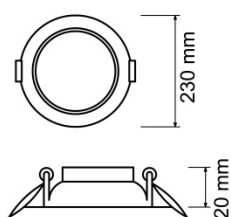

F•Bright Led®

DOWNLIGHT EMPOTRAR

DOWNLIGHT LED EMPOTRABLE REGULABLE CORTE AJUSTABLE 50-210 MM REDONDO

AGUJERO DEL TECHO

PARÁMETROS TECNICOS

Tipo lámpara	Downlight empotrar
Tipo Iluminación	LED integrado
Potencia	20 W
Voltaje	230 V
Lúmenes	2160 Lm
Temperatura de color	6500 K
Angulo de iluminación	120°
Dimensión ϕ ancho	230 mm
Dimensión alto	20 mm
Dimensión ϕ de corte	Ajustable entre 50-210 mm
Regulable en intensidad	Si
Material	Aluminio
Color	Plata
Factor de potencia	PF>0,6
Protección IP	IP40
Uso	Interior
Vida útil	50.000 horas
Temperatura de uso	-20°C a 50°C
Certificados	CE & RoHS
Manual instalación	Si

DESCRIPCIÓN DEL PRODUCTO

El **Downlight Led Empotrable Regulable Corte Ajustable 50-210 MM Redondo** es un downlight led extraplano redondo regulable en intensidad luminosa, empotrable con tecnología LED integrada, acabado en color plata, con un consumo de 20W, aportando un tono de luz fría. Dispone de unas garras situadas sobre unos carriles que permite deslizarlas ampliando o reduciendo la distancia de corte, por lo que se puede ajustar al hueco existente. Ajustable a agujeros entre 50-210 mm.