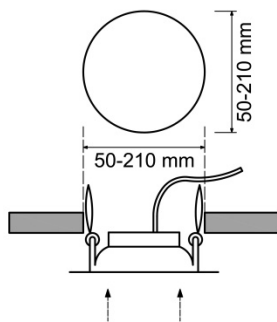

F•Bright Led®

DOWNLIGHT EMPOTRAR

DOWNLIGHT LED EMPOTRABLE REGULABLE CORTE AJUSTABLE 50-210 MM REDONDO

AGUJERO DEL TECHO

PARÁMETROS TECNICOS

Tipo lámpara	Downlight empotrar
Tipo Iluminación	LED integrado
Potencia	20 W
Voltaje	230 V
Lúmenes	2160 Lm
Temperatura de color	6500 K
Angulo de iluminación	120°
Dimensión ø ancho	230 mm
Dimensión alto	20 mm
Dimensión ø de corte	Ajustable entre 50-210 mm
Regulable en intensidad	Si
Material	Aluminio
Color	Blanco
Factor de potencia	PF>0,6
Protección IP	IP40
Uso	Interior
Vida útil	50.000 horas
Temperatura de uso	-20°C a 50°C
Certificados	CE & RoHS
Manual instalación	Si

DESCRIPCIÓN DEL PRODUCTO

El **Downlight Led Empotrable Regulable Corte Ajustable 50-210 MM Redondo** es un downlight led extraplano redondo regulable en intensidad luminosa, empotrable con tecnología LED integrada, acabado en color blanco, con un consumo de 20W, aportando un tono de luz fría. Dispone de unas garras situadas sobre unos carriles que permite deslizarlas ampliando o reduciendo la distancia de corte, por lo que se puede ajustar al hueco existente. Ajustable a agujeros entre 50-210 mm.