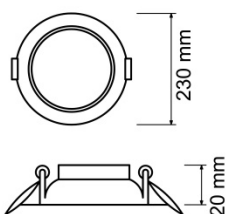

F•Bright Led®

DOWNLIGHT EMPOTRAR

DOWNLIGHT LED EMPOTRABLE REGULABLE CORTE AJUSTABLE 50-210 MM REDONDO

AGUJERO DEL TECHO

PARÁMETROS TECNICOS

Tipo lámpara	Downlight empotrar
Tipo Iluminación	LED integrado
Potencia	20 W
Voltaje	230 V
Lúmenes	2160 Lm
Temperatura de color	6500 K
Angulo de iluminación	120°
Dimensión ø ancho	230 mm
Dimensión alto	20 mm
Dimensión ø de corte	Ajustable entre 50-210 mm
Regulable en intensidad	Si
Material	Aluminio
Color	Blanco
Factor de potencia	PF>0,6
Protección IP	IP40
Uso	Interior
Vida útil	50.000 horas
Temperatura de uso	-20°C a 50°C
Certificados	CE & RoHS
Manual instalación	Si

DESCRIPCIÓN DEL PRODUCTO

El **Downlight Led Empotrable Regulable Corte Ajustable 50-210 MM Redondo** es un downlight led extraplano redondo regulable en intensidad luminosa, empotrable con tecnología LED integrada, acabado en color blanco, con un consumo de 20W, aportando un tono de luz fría. Dispone de unas garras situadas sobre unos carriles que permite deslizarlas ampliando o reduciendo la distancia de corte, por lo que se puede ajustar al hueco existente. Ajustable a agujeros entre 50-210 mm.