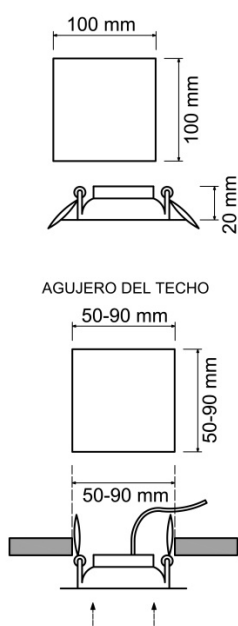

F•Bright Led®

DOWNLIGHT EMPOTRAR

DOWNLIGHT LED EMPOTRABLE REGULABLE CORTE AJUSTABLE 50-90 MM CUADRADO

PARÁMETROS TECNICOS

Tipo lámpara	Downlight empotrar
Tipo Iluminación	LED integrado
Potencia	6 W
Voltaje	230 V
Lúmenes	600 Lm
Temperatura de color	3000 K
Angulo de iluminación	120°
Dimensión ancho	100 mm
Dimensión largo	100 mm
Dimensión alto	20 mm
Dimensión ϕ de corte	Ajustable entre 50-90 mm
Regulable en intensidad	Si
Material	Aluminio
Color	Plata brillo
Factor de potencia	PF>0,6
Protección IP	IP40
Uso	Interior
Vida útil	50.000 horas
Temperatura de uso	-20°C a 50°C
Certificados	CE & RoHS
Manual instalación	Si

DESCRIPCIÓN DEL PRODUCTO

El **Downlight Led Empotrable Regulable Corte Ajustable 50-90 MM Cuadrado** es un downlight led extraplano cuadrado regulable en intensidad luminosa, empotrable con tecnología LED integrada, acabado en color plata brillo, con un consumo de 6W, aportando un tono de luz cálida. Dispone de unas garras situadas sobre unos carriles que permite deslizarlas ampliando o reduciendo la distancia de corte, por lo que se puede ajustar al hueco existente. Ajustable a agujeros entre 50-90 mm.