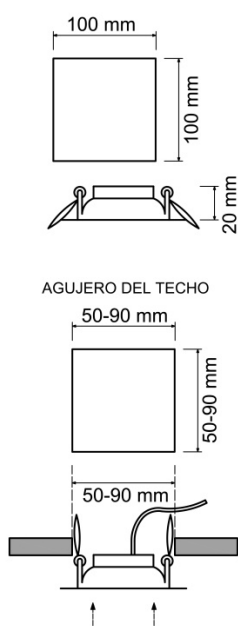

F•Bright Led®

DOWNLIGHT EMPOTRAR

DOWNLIGHT LED EMPOTRABLE REGULABLE CORTE AJUSTABLE 50-90 MM CUADRADO

PARÁMETROS TECNICOS

Tipo lámpara	Downlight empotrar
Tipo Iluminación	LED integrado
Potencia	6 W
Voltaje	230 V
Lúmenes	600 Lm
Temperatura de color	3000 K
Angulo de iluminación	120°
Dimensión ancho	100 mm
Dimensión largo	100 mm
Dimensión alto	20 mm
Dimensión ϕ de corte	Ajustable entre 50-90 mm
Regulable en intensidad	Si
Material	Aluminio
Color	Plata
Factor de potencia	PF>0,6
Protección IP	IP40
Uso	Interior
Vida útil	50.000 horas
Temperatura de uso	-20°C a 50°C
Certificados	CE & RoHS
Manual instalación	Si

DESCRIPCIÓN DEL PRODUCTO

El **Downlight Led Empotrable Regulable Corte Ajustable 50-90 MM Cuadrado** es un downlight led extraplano cuadrado regulable en intensidad luminosa, empotrable con tecnología LED integrada, acabado en color plata, con un consumo de 6W, aportando un tono de luz cálida. Dispone de unas garras situadas sobre unos carriles que permite deslizarlas ampliando o reduciendo la distancia de corte, por lo que se puede ajustar al hueco existente. Ajustable a agujeros entre 50-90 mm.