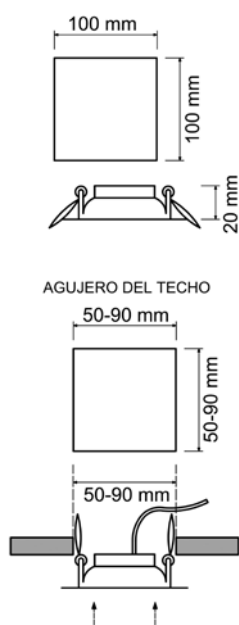

F•Bright Led®

DOWNLIGHT EMPOTRAR

DOWNLIGHT LED EMPOTRABLE REGULABLE CORTE AJUSTABLE 50-90 MM CUADRADO

PARÁMETROS TECNICOS

Tipo lámpara	Downlight empotrar
Tipo Iluminación	LED integrado
Potencia	6 W
Voltaje	230 V
Lúmenes	600 Lm
Temperatura de color	3000 K
Angulo de iluminación	120°
Dimensión ancho	100 mm
Dimensión largo	100 mm
Dimensión alto	20 mm
Dimensión ϕ de corte	Ajustable entre 50-90 mm
Regulable en intensidad	Si
Material	Aluminio
Color	Blanco
Factor de potencia	PF>0,6
Protección IP	IP40
Uso	Interior
Vida útil	50.000 horas
Temperatura de uso	-20°C a 50°C
Certificados	CE & RoHS
Manual instalación	Si

DESCRIPCIÓN DEL PRODUCTO

El **Downlight Led Empotrable Regulable Corte Ajustable 50-90 MM Cuadrado** es un downlight led extraplano cuadrado regulable en intensidad luminosa, empotrable con tecnología LED integrada, acabado en color blanco, con un consumo de 6W, aportando un tono de luz cálida. Dispone de unas garras situadas sobre unos carriles que permite deslizarlas ampliando o reduciendo la distancia de corte, por lo que se puede ajustar al hueco existente. Ajustable a agujeros entre 50-90 mm.