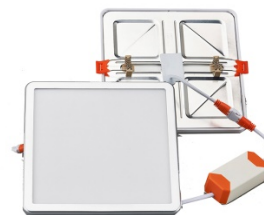

F•Bright Led®

DOWNLIGHT EMPOTRAR

DOWNLIGHT LED EMPOTRABLE REGULABLE CORTE AJUSTABLE 50-90 MM CUADRADO

PARÁMETROS TECNICOS

Tipo lámpara	Downlight empotrar
Tipo Iluminación	LED integrado
Potencia	6 W
Voltaje	230 V
Lúmenes	600 Lm
Temperatura de color	4000 K
Angulo de iluminación	120°
Dimensión ancho	100 mm
Dimensión largo	100 mm
Dimensión alto	20 mm
Dimensión ϕ de corte	Ajustable entre 50-90 mm
Regulable en intensidad	Si
Material	Aluminio
Color	Plata brillo
Factor de potencia	PF>0,6
Protección IP	IP40
Uso	Interior
Vida útil	50.000 horas
Temperatura de uso	-20°C a 50°C
Certificados	CE & RoHS
Manual instalación	Si

DESCRIPCIÓN DEL PRODUCTO

El **Downlight Led Empotrable Regulable Corte Ajustable 50-90 MM Cuadrado** es un downlight led extraplano cuadrado regulable en intensidad luminosa, empotrable con tecnología LED integrada, acabado en color plata brillo, con un consumo de 6W, aportando un tono de luz neutra. Dispone de unas garras situadas sobre unos carriles que permite deslizarlas ampliando o reduciendo la distancia de corte, por lo que se puede ajustar al hueco existente. Ajustable a agujeros entre 50-90 mm.

Downlight ideal para instalar en salones, dormitorios, comedores, cocinas, locales comerciales, etc. Ideal para la iluminación en múltiples ambientes.