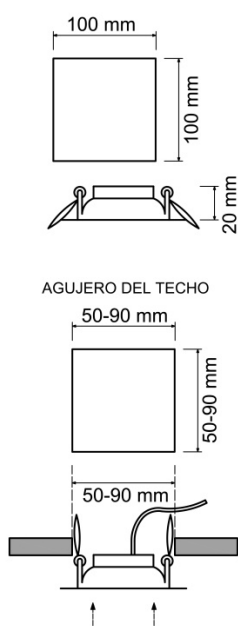

F•Bright Led®

DOWNLIGHT EMPOTRAR

DOWNLIGHT LED EMPOTRABLE REGULABLE CORTE AJUSTABLE 50-90 MM CUADRADO

PARÁMETROS TECNICOS

Tipo lámpara	Downlight empotrar
Tipo Iluminación	LED integrado
Potencia	6 W
Voltaje	230 V
Lúmenes	600 Lm
Temperatura de color	4000 K
Angulo de iluminación	120°
Dimensión ancho	100 mm
Dimensión largo	100 mm
Dimensión alto	20 mm
Dimensión ϕ de corte	Ajustable entre 50-90 mm
Regulable en intensidad	Si
Material	Aluminio
Color	Plata brillo
Factor de potencia	PF>0,6
Protección IP	IP40
Uso	Interior
Vida útil	50.000 horas
Temperatura de uso	-20°C a 50°C
Certificados	CE & RoHS
Manual instalación	Si

DESCRIPCIÓN DEL PRODUCTO

El **Downlight Led Empotrable Regulable Corte Ajustable 50-90 MM Cuadrado** es un downlight led extraplano cuadrado regulable en intensidad luminosa, empotrable con tecnología LED integrada, acabado en color plata brillo, con un consumo de 6W, aportando un tono de luz neutra. Dispone de unas garras situadas sobre unos carriles que permite deslizarlas ampliando o reduciendo la distancia de corte, por lo que se puede ajustar al hueco existente. Ajustable a agujeros entre 50-90 mm.