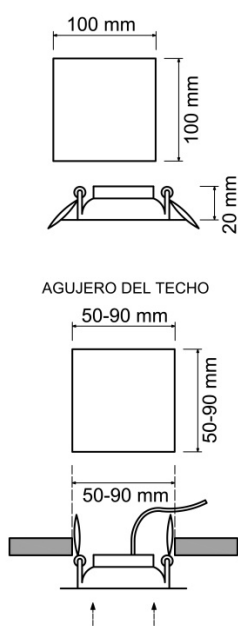

F•Bright Led®

DOWNLIGHT EMPOTRAR

DOWNLIGHT LED EMPOTRABLE REGULABLE CORTE AJUSTABLE 50-90 MM CUADRADO

PARÁMETROS TECNICOS

Tipo lámpara	Downlight empotrar
Tipo Iluminación	LED integrado
Potencia	6 W
Voltaje	230 V
Lúmenes	600 Lm
Temperatura de color	4000 K
Angulo de iluminación	120°
Dimensión ancho	100 mm
Dimensión largo	100 mm
Dimensión alto	20 mm
Dimensión ϕ de corte	Ajustable entre 50-90 mm
Regulable en intensidad	Si
Material	Aluminio
Color	Plata
Factor de potencia	PF>0,6
Protección IP	IP40
Uso	Interior
Vida útil	50.000 horas
Temperatura de uso	-20°C a 50°C
Certificados	CE & RoHS
Manual instalación	Si

DESCRIPCIÓN DEL PRODUCTO

El **Downlight Led Empotrable Regulable Corte Ajustable 50-90 MM Cuadrado** es un downlight led extraplano cuadrado regulable en intensidad luminosa, empotrable con tecnología LED integrada, acabado en color plata, con un consumo de 6W, aportando un tono de luz neutra. Dispone de unas garras situadas sobre unos carriles que permite deslizarlas ampliando o reduciendo la distancia de corte, por lo que se puede ajustar al hueco existente. Ajustable a agujeros entre 50-90 mm.