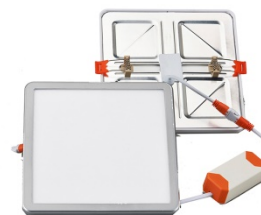

F•Bright Led®

DOWNLIGHT EMPOTRAR

DOWNLIGHT LED EMPOTRABLE REGULABLE CORTE AJUSTABLE 50-90 MM CUADRADO

PARÁMETROS TECNICOS

Tipo lámpara	Downlight empotrar
Tipo Iluminación	LED integrado
Potencia	6 W
Voltaje	230 V
Lúmenes	600 Lm
Temperatura de color	4000 K
Angulo de iluminación	120°
Dimensión ancho	100 mm
Dimensión largo	100 mm
Dimensión alto	20 mm
Dimensión ϕ de corte	Ajustable entre 50-90 mm
Regulable en intensidad	Si
Material	Aluminio
Color	Plata
Factor de potencia	PF>0,6
Protección IP	IP40
Uso	Interior
Vida útil	50.000 horas
Temperatura de uso	-20°C a 50°C
Certificados	CE & RoHS
Manual instalación	Si

DESCRIPCIÓN DEL PRODUCTO

El **Downlight Led Empotrable Regulable Corte Ajustable 50-90 MM Cuadrado** es un downlight led extraplano cuadrado regulable en intensidad luminosa, empotrable con tecnología LED integrada, acabado en color plata, con un consumo de 6W, aportando un tono de luz neutra. Dispone de unas garras situadas sobre unos carriles que permite deslizarlas ampliando o reduciendo la distancia de corte, por lo que se puede ajustar al hueco existente. Ajustable a agujeros entre 50-90 mm.

Downlight ideal para instalar en salones, dormitorios, comedores, cocinas, locales comerciales, etc. Ideal para la iluminación en múltiples ambientes.