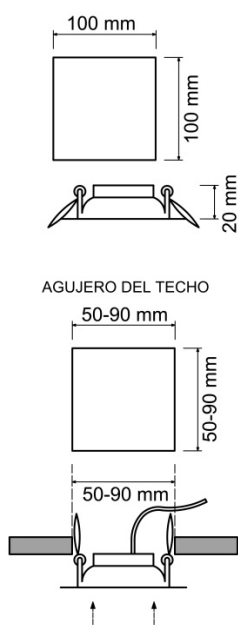

## DOWNLIGHT LED EMPOTRABLE REGULABLE CORTE AJUSTABLE 50-90 MM CUADRADO

### PARÁMETROS TECNICOS

Tipo lámpara	Downlight empotrar
Tipo Iluminación	LED integrado
Potencia	6 W
Voltaje	230 V
Lúmenes	600 Lm
Temperatura de color	4000 K
Angulo de iluminación	120°
Dimensión ancho	100 mm
Dimensión largo	100 mm
Dimensión alto	20 mm
Dimensión $\phi$ de corte	Ajustable entre 50-90 mm
Regulable en intensidad	Si
Material	Aluminio
Color	Blanco
Factor de potencia	PF>0,6
Protección IP	IP40
Uso	Interior
Vida útil	50.000 horas
Temperatura de uso	-20°C a 50°C
Certificados	CE & RoHS
Manual instalación	Si

### DESCRIPCIÓN DEL PRODUCTO

El **Downlight Led Empotrable Regulable Corte Ajustable 50-90 MM Cuadrado** es un downlight led extraplano cuadrado regulable en intensidad luminosa, empotrable con tecnología LED integrada, acabado en color blanco, con un consumo de 6W, aportando un tono de luz neutra. Dispone de unas garras situadas sobre unos carriles que permite deslizarlas ampliando o reduciendo la distancia de corte, por lo que se puede ajustar al hueco existente. Ajustable a agujeros entre 50-90 mm.