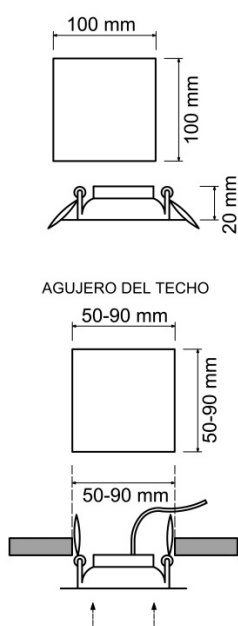

F•Bright Led®

DOWNLIGHT EMPOTRAR

DOWNLIGHT LED EMPOTRABLE REGULABLE CORTE AJUSTABLE 50-90 MM CUADRADO

PARÁMETROS TECNICOS

Tipo lámpara	Downlight empotrar
Tipo Iluminación	LED integrado
Potencia	6 W
Voltaje	230 V
Lúmenes	600 Lm
Temperatura de color	6500 K
Angulo de iluminación	120°
Dimensión ancho	100 mm
Dimensión largo	100 mm
Dimensión alto	20 mm
Dimensión ϕ de corte	Ajustable entre 50-90 mm
Regulable en intensidad	Si
Material	Aluminio
Color	Plata brillo
Factor de potencia	PF>0,6
Protección IP	IP40
Uso	Interior
Vida útil	50.000 horas
Temperatura de uso	-20°C a 50°C
Certificados	CE & RoHS
Manual instalación	Si

DESCRIPCIÓN DEL PRODUCTO

El **Downlight Led Empotrable Regulable Corte Ajustable 50-90 MM Cuadrado** es un downlight led extraplano cuadrado regulable en intensidad luminosa, empotrable con tecnología LED integrada, acabado en color plata brillo, con un consumo de 6W, aportando un tono de luz fría. Dispone de unas garras situadas sobre unos carriles que permite deslizarlas ampliando o reduciendo la distancia de corte, por lo que se puede ajustar al hueco existente. Ajustable a agujeros entre 50-90 mm.