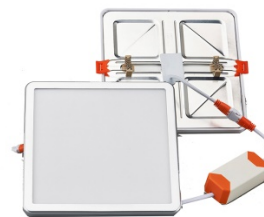

F•Bright Led®

DOWNLIGHT EMPOTRAR

DOWNLIGHT LED EMPOTRABLE REGULABLE CORTE AJUSTABLE 50-90 MM CUADRADO

PARÁMETROS TECNICOS

Tipo lámpara	Downlight empotrar
Tipo Iluminación	LED integrado
Potencia	6 W
Voltaje	230 V
Lúmenes	600 Lm
Temperatura de color	6500 K
Angulo de iluminación	120°
Dimensión ancho	100 mm
Dimensión largo	100 mm
Dimensión alto	20 mm
Dimensión ϕ de corte	Ajustable entre 50-90 mm
Regulable en intensidad	Si
Material	Aluminio
Color	Plata brillo
Factor de potencia	PF>0,6
Protección IP	IP40
Uso	Interior
Vida útil	50.000 horas
Temperatura de uso	-20°C a 50°C
Certificados	CE & RoHS
Manual instalación	Si

DESCRIPCIÓN DEL PRODUCTO

El **Downlight Led Empotrable Regulable Corte Ajustable 50-90 MM Cuadrado** es un downlight led extraplano cuadrado regulable en intensidad luminosa, empotrable con tecnología LED integrada, acabado en color plata brillo, con un consumo de 6W, aportando un tono de luz fría. Dispone de unas garras situadas sobre unos carriles que permite deslizarlas ampliando o reduciendo la distancia de corte, por lo que se puede ajustar al hueco existente. Ajustable a agujeros entre 50-90 mm.

Downlight ideal para instalar en salones, dormitorios, comedores, cocinas, locales comerciales, etc. Ideal para la iluminación en múltiples ambientes.