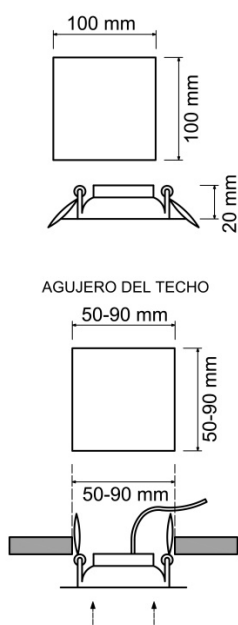

F•Bright Led®

DOWNLIGHT EMPOTRAR

DOWNLIGHT LED EMPOTRABLE REGULABLE CORTE AJUSTABLE 50-90 MM CUADRADO

PARÁMETROS TECNICOS

Tipo lámpara	Downlight empotrar
Tipo Iluminación	LED integrado
Potencia	6 W
Voltaje	230 V
Lúmenes	600 Lm
Temperatura de color	6500 K
Angulo de iluminación	120°
Dimensión ancho	100 mm
Dimensión largo	100 mm
Dimensión alto	20 mm
Dimensión ϕ de corte	Ajustable entre 50-90 mm
Regulable en intensidad	Si
Material	Aluminio
Color	Blanco
Factor de potencia	PF>0,6
Protección IP	IP40
Uso	Interior
Vida útil	50.000 horas
Temperatura de uso	-20°C a 50°C
Certificados	CE & RoHS
Manual instalación	Si

DESCRIPCIÓN DEL PRODUCTO

El **Downlight Led Empotrable Regulable Corte Ajustable 50-90 MM Cuadrado** es un downlight led extraplano cuadrado regulable en intensidad luminosa, empotrable con tecnología LED integrada, acabado en color blanco, con un consumo de 6W, aportando un tono de luz fría. Dispone de unas garras situadas sobre unos carriles que permite deslizarlas ampliando o reduciendo la distancia de corte, por lo que se puede ajustar al hueco existente. Ajustable a agujeros entre 50-90 mm.