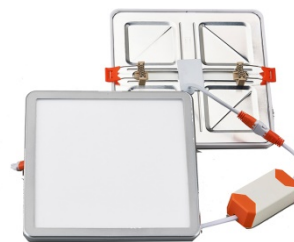

**F•Bright Led®**

**DOWNLIGHT EMPOTRAR**

## DOWNLIGHT LED EMPOTRABLE REGULABLE CORTE AJUSTABLE 50-160 MM CUADRADO

AGUJERO DEL TECHO

### PARÁMETROS TECNICOS

|                           |                           |
|---------------------------|---------------------------|
| Tipo lámpara              | Downlight empotrar        |
| Tipo Iluminación          | LED integrado             |
| Potencia                  | 15 W                      |
| Voltaje                   | 230 V                     |
| Lúmenes                   | 1550 Lm                   |
| Temperatura de color      | 3000 K                    |
| Angulo de iluminación     | 120°                      |
| Dimensión ancho           | 175 mm                    |
| Dimensión largo           | 175 mm                    |
| Dimensión alto            | 20 mm                     |
| Dimensión $\phi$ de corte | Ajustable entre 50-160 mm |
| Regulable en intensidad   | Si                        |
| Material                  | Aluminio                  |
| Color                     | Plata                     |
| Factor de potencia        | PF>0,6                    |
| Protección IP             | IP40                      |
| Uso                       | Interior                  |
| Vida útil                 | 50.000 horas              |
| Temperatura de uso        | -20°C a 50°C              |
| Certificados              | CE & RoHS                 |
| Manual instalación        | Si                        |

### DESCRIPCIÓN DEL PRODUCTO

El **Downlight Led Empotrable Regulable Corte Ajustable 50-160 MM Cuadrado** es un downlight led extraplano cuadrado regulable en intensidad luminosa, empotrable con tecnología LED integrada, acabado en color plata, con un consumo de 15W, aportando un tono de luz cálida. Dispone de unas garras situadas sobre unos carriles que permite deslizarlas ampliando o reduciendo la distancia de corte, por lo que se puede ajustar al hueco existente. Ajustable a agujeros entre 50-160 mm.