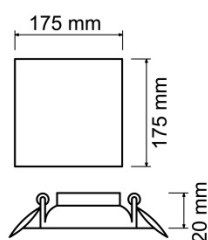

## DOWNLIGHT LED EMPOTRABLE REGULABLE CORTE AJUSTABLE 50-160 MM CUADRADO

AGUJERO DEL TECHO

### PARÁMETROS TECNICOS

|                           |                           |
|---------------------------|---------------------------|
| Tipo lámpara              | Downlight empotrar        |
| Tipo Iluminación          | LED integrado             |
| Potencia                  | 15 W                      |
| Voltaje                   | 230 V                     |
| Lúmenes                   | 1550 Lm                   |
| Temperatura de color      | 3000 K                    |
| Angulo de iluminación     | 120°                      |
| Dimensión ancho           | 175 mm                    |
| Dimensión largo           | 175 mm                    |
| Dimensión alto            | 20 mm                     |
| Dimensión $\phi$ de corte | Ajustable entre 50-160 mm |
| Regulable en intensidad   | Si                        |
| Material                  | Aluminio                  |
| Color                     | Plata                     |
| Factor de potencia        | PF>0,6                    |
| Protección IP             | IP40                      |
| Uso                       | Interior                  |
| Vida útil                 | 50.000 horas              |
| Temperatura de uso        | -20°C a 50°C              |
| Certificados              | CE & RoHS                 |
| Manual instalación        | Si                        |

### DESCRIPCIÓN DEL PRODUCTO

El **Downlight Led Empotrable Regulable Corte Ajustable 50-160 MM Cuadrado** es un downlight led extraplano cuadrado regulable en intensidad luminosa, empotrable con tecnología LED integrada, acabado en color plata, con un consumo de 15W, aportando un tono de luz cálida. Dispone de unas garras situadas sobre unos carriles que permite deslizarlas ampliando o reduciendo la distancia de corte, por lo que se puede ajustar al hueco existente. Ajustable a agujeros entre 50-160 mm.