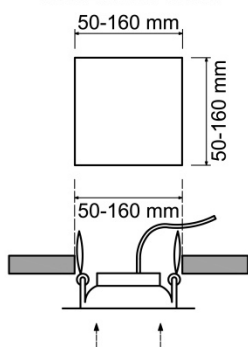

## DOWNLIGHT LED EMPOTRABLE REGULABLE CORTE AJUSTABLE 50-160 MM CUADRADO

AGUJERO DEL TECHO

### PARÁMETROS TECNICOS

|                           |                           |
|---------------------------|---------------------------|
| Tipo lámpara              | Downlight empotrar        |
| Tipo Iluminación          | LED integrado             |
| Potencia                  | 15 W                      |
| Voltaje                   | 230 V                     |
| Lúmenes                   | 1550 Lm                   |
| Temperatura de color      | 3000 K                    |
| Angulo de iluminación     | 120°                      |
| Dimensión ancho           | 175 mm                    |
| Dimensión largo           | 175 mm                    |
| Dimensión alto            | 20 mm                     |
| Dimensión $\phi$ de corte | Ajustable entre 50-160 mm |
| Regulable en intensidad   | Si                        |
| Material                  | Aluminio                  |
| Color                     | Plata                     |
| Factor de potencia        | PF>0,6                    |
| Protección IP             | IP40                      |
| Uso                       | Interior                  |
| Vida útil                 | 50.000 horas              |
| Temperatura de uso        | -20°C a 50°C              |
| Certificados              | CE & RoHS                 |
| Manual instalación        | Si                        |

### DESCRIPCIÓN DEL PRODUCTO

El **Downlight Led Empotrable Regulable Corte Ajustable 50-160 MM Cuadrado** es un downlight led extraplano cuadrado regulable en intensidad luminosa, empotrable con tecnología LED integrada, acabado en color plata, con un consumo de 15W, aportando un tono de luz cálida. Dispone de unas garras situadas sobre unos carriles que permite deslizarlas ampliando o reduciendo la distancia de corte, por lo que se puede ajustar al hueco existente. Ajustable a agujeros entre 50-160 mm.