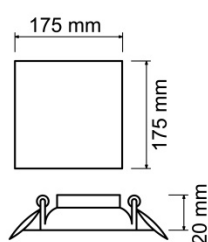

## DOWNLIGHT LED EMPOTRABLE REGULABLE CORTE AJUSTABLE 50-160 MM CUADRADO

AGUJERO DEL TECHO

### PARÁMETROS TECNICOS

Tipo lámpara	Downlight empotrar
Tipo Iluminación	LED integrado
Potencia	15 W
Voltaje	230 V
Lúmenes	1550 Lm
Temperatura de color	3000 K
Angulo de iluminación	120°
Dimensión ancho	175 mm
Dimensión largo	175 mm
Dimensión alto	20 mm
Dimensión ø de corte	Ajustable entre 50-160 mm
Regulable en intensidad	Si
Material	Aluminio
Color	Blanco
Factor de potencia	PF>0,6
Protección IP	IP40
Uso	Interior
Vida útil	50.000 horas
Temperatura de uso	-20°C a 50°C
Certificados	CE & RoHS
Manual instalación	Si

### DESCRIPCIÓN DEL PRODUCTO

El **Downlight Led Empotrable Regulable Corte Ajustable 50-160 MM Cuadrado** es un downlight led extraplano cuadrado regulable en intensidad luminosa, empotrable con tecnología LED integrada, acabado en color blanco, con un consumo de 15W, aportando un tono de luz cálida. Dispone de unas garras situadas sobre unos carriles que permite deslizarlas ampliando o reduciendo la distancia de corte, por lo que se puede ajustar al hueco existente. Ajustable a agujeros entre 50-160 mm.