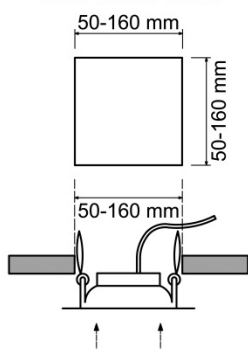

## DOWNLIGHT LED EMPOTRABLE REGULABLE CORTE AJUSTABLE 50-160 MM CUADRADO

AGUJERO DEL TECHO

### PARÁMETROS TECNICOS

Tipo lámpara	Downlight empotrar
Tipo Iluminación	LED integrado
Potencia	15 W
Voltaje	230 V
Lúmenes	1550 Lm
Temperatura de color	3000 K
Angulo de iluminación	120°
Dimensión ancho	175 mm
Dimensión largo	175 mm
Dimensión alto	20 mm
Dimensión ø de corte	Ajustable entre 50-160 mm
Regulable en intensidad	Si
Material	Aluminio
Color	Blanco
Factor de potencia	PF>0,6
Protección IP	IP40
Uso	Interior
Vida útil	50.000 horas
Temperatura de uso	-20°C a 50°C
Certificados	CE & RoHS
Manual instalación	Si

### DESCRIPCIÓN DEL PRODUCTO

El **Downlight Led Empotrable Regulable Corte Ajustable 50-160 MM Cuadrado** es un downlight led extraplano cuadrado regulable en intensidad luminosa, empotrable con tecnología LED integrada, acabado en color blanco, con un consumo de 15W, aportando un tono de luz cálida. Dispone de unas garras situadas sobre unos carriles que permite deslizarlas ampliando o reduciendo la distancia de corte, por lo que se puede ajustar al hueco existente. Ajustable a agujeros entre 50-160 mm.