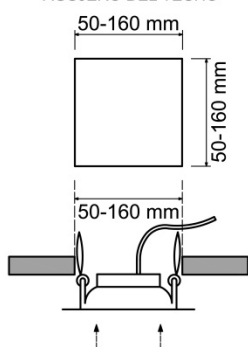

F•Bright Led®

DOWNLIGHT EMPOTRAR

DOWNLIGHT LED EMPOTRABLE REGULABLE CORTE AJUSTABLE 50-160 MM CUADRADO

AGUJERO DEL TECHO

PARÁMETROS TECNICOS

Tipo lámpara	Downlight empotrar
Tipo Iluminación	LED integrado
Potencia	15 W
Voltaje	230 V
Lúmenes	1550 Lm
Temperatura de color	4000 K
Angulo de iluminación	120°
Dimensión ancho	175 mm
Dimensión largo	175 mm
Dimensión alto	20 mm
Dimensión ϕ de corte	Ajustable entre 50-160 mm
Regulable en intensidad	Si
Material	Aluminio
Color	Plata brillo
Factor de potencia	PF>0,6
Protección IP	IP40
Uso	Interior
Vida útil	50.000 horas
Temperatura de uso	-20°C a 50°C
Certificados	CE & RoHS
Manual instalación	Si

DESCRIPCIÓN DEL PRODUCTO

El **Downlight Led Empotrable Regulable Corte Ajustable 50-160 MM Cuadrado** es un downlight led extraplano cuadrado regulable en intensidad luminosa, empotrable con tecnología LED integrada, acabado en color plata brillo, con un consumo de 15W, aportando un tono de luz neutra. Dispone de unas garras situadas sobre unos carriles que permite deslizarlas ampliando o reduciendo la distancia de corte, por lo que se puede ajustar al hueco existente. Ajustable a agujeros entre 50-160 mm.