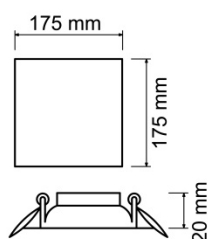

F•Bright Led®

DOWNLIGHT EMPOTRAR

DOWNLIGHT LED EMPOTRABLE REGULABLE CORTE AJUSTABLE 50-160 MM CUADRADO

AGUJERO DEL TECHO

PARÁMETROS TECNICOS

Tipo lámpara	Downlight empotrar
Tipo Iluminación	LED integrado
Potencia	15 W
Voltaje	230 V
Lúmenes	1550 Lm
Temperatura de color	4000 K
Angulo de iluminación	120°
Dimensión ancho	175 mm
Dimensión largo	175 mm
Dimensión alto	20 mm
Dimensión ϕ de corte	Ajustable entre 50-160 mm
Regulable en intensidad	Si
Material	Aluminio
Color	Plata brillo
Factor de potencia	PF>0,6
Protección IP	IP40
Uso	Interior
Vida útil	50.000 horas
Temperatura de uso	-20°C a 50°C
Certificados	CE & RoHS
Manual instalación	Si

DESCRIPCIÓN DEL PRODUCTO

El **Downlight Led Empotrable Regulable Corte Ajustable 50-160 MM Cuadrado** es un downlight led extraplano cuadrado regulable en intensidad luminosa, empotrable con tecnología LED integrada, acabado en color plata brillo, con un consumo de 15W, aportando un tono de luz neutra. Dispone de unas garras situadas sobre unos carriles que permite deslizarlas ampliando o reduciendo la distancia de corte, por lo que se puede ajustar al hueco existente. Ajustable a agujeros entre 50-160 mm.