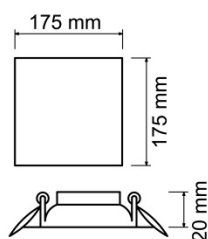

F•Bright Led®

DOWNLIGHT EMPOTRAR

DOWNLIGHT LED EMPOTRABLE REGULABLE CORTE AJUSTABLE 50-160 MM CUADRADO

AGUJERO DEL TECHO

PARÁMETROS TECNICOS

Tipo lámpara	Downlight empotrar
Tipo Iluminación	LED integrado
Potencia	15 W
Voltaje	230 V
Lúmenes	1550 Lm
Temperatura de color	4000 K
Angulo de iluminación	120°
Dimensión ancho	175 mm
Dimensión largo	175 mm
Dimensión alto	20 mm
Dimensión ø de corte	Ajustable entre 50-160 mm
Regulable en intensidad	Si
Material	Aluminio
Color	Plata
Factor de potencia	PF>0,6
Protección IP	IP40
Uso	Interior
Vida útil	50.000 horas
Temperatura de uso	-20°C a 50°C
Certificados	CE & RoHS
Manual instalación	Si

DESCRIPCIÓN DEL PRODUCTO

El **Downlight Led Empotrable Regulable Corte Ajustable 50-160 MM Cuadrado** es un downlight led extraplano cuadrado regulable en intensidad luminosa, empotrable con tecnología LED integrada, acabado en color plata, con un consumo de 15W, aportando un tono de luz neutra. Dispone de unas garras situadas sobre unos carriles que permite deslizarlas ampliando o reduciendo la distancia de corte, por lo que se puede ajustar al hueco existente. Ajustable a agujeros entre 50-160 mm.