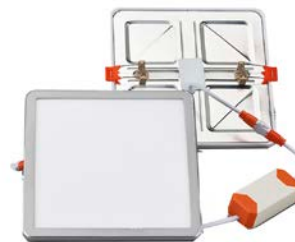

F•Bright Led®

DOWNLIGHT EMPOTRAR

DOWNLIGHT LED EMPOTRABLE REGULABLE CORTE AJUSTABLE 50-160 MM CUADRADO

AGUJERO DEL TECHO

PARÁMETROS TECNICOS

Tipo lámpara	Downlight empotrar
Tipo Iluminación	LED integrado
Potencia	15 W
Voltaje	230 V
Lúmenes	1550 Lm
Temperatura de color	4000 K
Angulo de iluminación	120°
Dimensión ancho	175 mm
Dimensión largo	175 mm
Dimensión alto	20 mm
Dimensión ø de corte	Ajustable entre 50-160 mm
Regulable en intensidad	Si
Material	Aluminio
Color	Plata
Factor de potencia	PF>0,6
Protección IP	IP40
Uso	Interior
Vida útil	50.000 horas
Temperatura de uso	-20°C a 50°C
Certificados	CE & RoHS
Manual instalación	Si

DESCRIPCIÓN DEL PRODUCTO

El **Downlight Led Empotrable Regulable Corte Ajustable 50-160 MM Cuadrado** es un downlight led extraplano cuadrado regulable en intensidad luminosa, empotrable con tecnología LED integrada, acabado en color plata, con un consumo de 15W, aportando un tono de luz neutra. Dispone de unas garras situadas sobre unos carriles que permite deslizarlas ampliando o reduciendo la distancia de corte, por lo que se puede ajustar al hueco existente. Ajustable a agujeros entre 50-160 mm.

Downlight ideal para instalar en salones, dormitorios, comedores, cocinas, locales comerciales, etc. Ideal para la iluminación en múltiples ambientes.