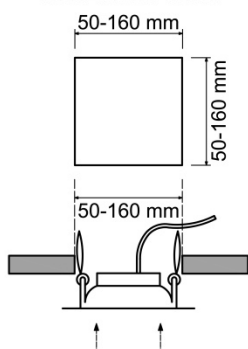

F•Bright Led®

DOWNLIGHT EMPOTRAR

DOWNLIGHT LED EMPOTRABLE REGULABLE CORTE AJUSTABLE 50-160 MM CUADRADO

AGUJERO DEL TECHO

PARÁMETROS TECNICOS

Tipo lámpara	Downlight empotrar
Tipo Iluminación	LED integrado
Potencia	15 W
Voltaje	230 V
Lúmenes	1550 Lm
Temperatura de color	4000 K
Angulo de iluminación	120°
Dimensión ancho	175 mm
Dimensión largo	175 mm
Dimensión alto	20 mm
Dimensión ø de corte	Ajustable entre 50-160 mm
Regulable en intensidad	Si
Material	Aluminio
Color	Plata
Factor de potencia	PF>0,6
Protección IP	IP40
Uso	Interior
Vida útil	50.000 horas
Temperatura de uso	-20°C a 50°C
Certificados	CE & RoHS
Manual instalación	Si

DESCRIPCIÓN DEL PRODUCTO

El **Downlight Led Empotrable Regulable Corte Ajustable 50-160 MM Cuadrado** es un downlight led extraplano cuadrado regulable en intensidad luminosa, empotrable con tecnología LED integrada, acabado en color plata, con un consumo de 15W, aportando un tono de luz neutra. Dispone de unas garras situadas sobre unos carriles que permite deslizarlas ampliando o reduciendo la distancia de corte, por lo que se puede ajustar al hueco existente. Ajustable a agujeros entre 50-160 mm.