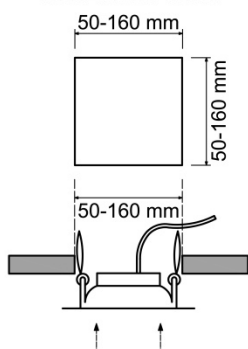

## DOWNLIGHT LED EMPOTRABLE REGULABLE CORTE AJUSTABLE 50-160 MM CUADRADO

AGUJERO DEL TECHO

### PARÁMETROS TECNICOS

Tipo lámpara	Downlight empotrar
Tipo Iluminación	LED integrado
Potencia	15 W
Voltaje	230 V
Lúmenes	1550 Lm
Temperatura de color	4000 K
Angulo de iluminación	120°
Dimensión ancho	175 mm
Dimensión largo	175 mm
Dimensión alto	20 mm
Dimensión ø de corte	Ajustable entre 50-160 mm
Regulable en intensidad	Si
Material	Aluminio
Color	Blanco
Factor de potencia	PF>0,6
Protección IP	IP40
Uso	Interior
Vida útil	50.000 horas
Temperatura de uso	-20°C a 50°C
Certificados	CE & RoHS
Manual instalación	Si

### DESCRIPCIÓN DEL PRODUCTO

El **Downlight Led Empotrable Regulable Corte Ajustable 50-160 MM Cuadrado** es un downlight led extraplano cuadrado regulable en intensidad luminosa, empotrable con tecnología LED integrada, acabado en color blanco, con un consumo de 15W, aportando un tono de luz neutra. Dispone de unas garras situadas sobre unos carriles que permite deslizarlas ampliando o reduciendo la distancia de corte, por lo que se puede ajustar al hueco existente. Ajustable a agujeros entre 50-160 mm.