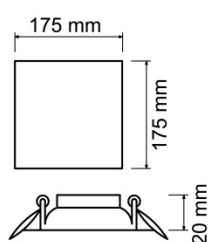

## DOWNLIGHT LED EMPOTRABLE REGULABLE CORTE AJUSTABLE 50-160 MM CUADRADO

AGUJERO DEL TECHO

### PARÁMETROS TECNICOS

Tipo lámpara	Downlight empotrar
Tipo Iluminación	LED integrado
Potencia	15 W
Voltaje	230 V
Lúmenes	1550 Lm
Temperatura de color	4000 K
Angulo de iluminación	120°
Dimensión ancho	175 mm
Dimensión largo	175 mm
Dimensión alto	20 mm
Dimensión ø de corte	Ajustable entre 50-160 mm
Regulable en intensidad	Si
Material	Aluminio
Color	Blanco
Factor de potencia	PF>0,6
Protección IP	IP40
Uso	Interior
Vida útil	50.000 horas
Temperatura de uso	-20°C a 50°C
Certificados	CE & RoHS
Manual instalación	Si

### DESCRIPCIÓN DEL PRODUCTO

El **Downlight Led Empotrable Regulable Corte Ajustable 50-160 MM Cuadrado** es un downlight led extraplano cuadrado regulable en intensidad luminosa, empotrable con tecnología LED integrada, acabado en color blanco, con un consumo de 15W, aportando un tono de luz neutra. Dispone de unas garras situadas sobre unos carriles que permite deslizarlas ampliando o reduciendo la distancia de corte, por lo que se puede ajustar al hueco existente. Ajustable a agujeros entre 50-160 mm.