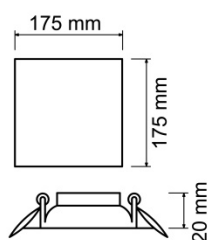

F•Bright Led®

DOWNLIGHT EMPOTRAR

DOWNLIGHT LED EMPOTRABLE REGULABLE CORTE AJUSTABLE 50-160 MM CUADRADO

AGUJERO DEL TECHO

PARÁMETROS TECNICOS

Tipo lámpara	Downlight empotrar
Tipo Iluminación	LED integrado
Potencia	15 W
Voltaje	230 V
Lúmenes	1550 Lm
Temperatura de color	6500 K
Angulo de iluminación	120°
Dimensión ancho	175 mm
Dimensión largo	175 mm
Dimensión alto	20 mm
Dimensión ø de corte	Ajustable entre 50-160 mm
Regulable en intensidad	Si
Material	Aluminio
Color	Plata brillo
Factor de potencia	PF>0,6
Protección IP	IP40
Uso	Interior
Vida útil	50.000 horas
Temperatura de uso	-20°C a 50°C
Certificados	CE & RoHS
Manual instalación	Si

DESCRIPCIÓN DEL PRODUCTO

El **Downlight Led Empotrable Regulable Corte Ajustable 50-160 MM Cuadrado** es un downlight led extraplano cuadrado regulable en intensidad luminosa, empotrable con tecnología LED integrada, acabado en color plata brillo, con un consumo de 15W, aportando un tono de luz fría. Dispone de unas garras situadas sobre unos carriles que permite deslizarlas ampliando o reduciendo la distancia de corte, por lo que se puede ajustar al hueco existente. Ajustable a agujeros entre 50-160 mm.