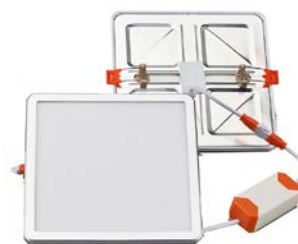

F•Bright Led®

DOWNLIGHT EMPOTRAR

DOWNLIGHT LED EMPOTRABLE REGULABLE CORTE AJUSTABLE 50-160 MM CUADRADO

AGUJERO DEL TECHO

PARÁMETROS TECNICOS

Tipo lámpara	Downlight empotrar
Tipo Iluminación	LED integrado
Potencia	15 W
Voltaje	230 V
Lúmenes	1550 Lm
Temperatura de color	6500 K
Angulo de iluminación	120°
Dimensión ancho	175 mm
Dimensión largo	175 mm
Dimensión alto	20 mm
Dimensión ø de corte	Ajustable entre 50-160 mm
Regulable en intensidad	Si
Material	Aluminio
Color	Plata brillo
Factor de potencia	PF>0,6
Protección IP	IP40
Uso	Interior
Vida útil	50.000 horas
Temperatura de uso	-20°C a 50°C
Certificados	CE & RoHS
Manual instalación	Si

DESCRIPCIÓN DEL PRODUCTO

El **Downlight Led Empotrable Regulable Corte Ajustable 50-160 MM Cuadrado** es un downlight led extraplano cuadrado regulable en intensidad luminosa, empotrable con tecnología LED integrada, acabado en color plata brillo, con un consumo de 15W, aportando un tono de luz fría. Dispone de unas garras situadas sobre unos carriles que permite deslizarlas ampliando o reduciendo la distancia de corte, por lo que se puede ajustar al hueco existente. Ajustable a agujeros entre 50-160 mm.

Downlight ideal para instalar en salones, dormitorios, comedores, cocinas, locales comerciales, etc. Ideal para la iluminación en múltiples ambientes.