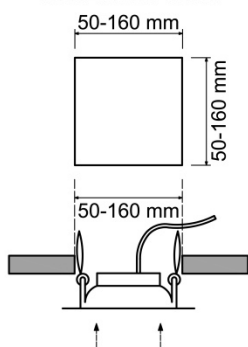

F•Bright Led®

DOWNLIGHT EMPOTRAR

DOWNLIGHT LED EMPOTRABLE REGULABLE CORTE AJUSTABLE 50-160 MM CUADRADO

AGUJERO DEL TECHO

PARÁMETROS TECNICOS

Tipo lámpara	Downlight empotrar
Tipo Iluminación	LED integrado
Potencia	15 W
Voltaje	230 V
Lúmenes	1550 Lm
Temperatura de color	6500 K
Angulo de iluminación	120°
Dimensión ancho	175 mm
Dimensión largo	175 mm
Dimensión alto	20 mm
Dimensión ø de corte	Ajustable entre 50-160 mm
Regulable en intensidad	Si
Material	Aluminio
Color	Plata brillo
Factor de potencia	PF>0,6
Protección IP	IP40
Uso	Interior
Vida útil	50.000 horas
Temperatura de uso	-20°C a 50°C
Certificados	CE & RoHS
Manual instalación	Si

DESCRIPCIÓN DEL PRODUCTO

El **Downlight Led Empotrable Regulable Corte Ajustable 50-160 MM Cuadrado** es un downlight led extraplano cuadrado regulable en intensidad luminosa, empotrable con tecnología LED integrada, acabado en color plata brillo, con un consumo de 15W, aportando un tono de luz fría. Dispone de unas garras situadas sobre unos carriles que permite deslizarlas ampliando o reduciendo la distancia de corte, por lo que se puede ajustar al hueco existente. Ajustable a agujeros entre 50-160 mm.