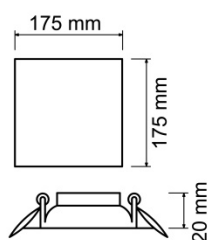

## DOWNLIGHT LED EMPOTRABLE REGULABLE CORTE AJUSTABLE 50-160 MM CUADRADO

AGUJERO DEL TECHO

### PARÁMETROS TECNICOS

Tipo lámpara	Downlight empotrar
Tipo Iluminación	LED integrado
Potencia	15 W
Voltaje	230 V
Lúmenes	1550 Lm
Temperatura de color	6500 K
Angulo de iluminación	120°
Dimensión ancho	175 mm
Dimensión largo	175 mm
Dimensión alto	20 mm
Dimensión ø de corte	Ajustable entre 50-160 mm
Regulable en intensidad	Si
Material	Aluminio
Color	Plata
Factor de potencia	PF>0,6
Protección IP	IP40
Uso	Interior
Vida útil	50.000 horas
Temperatura de uso	-20°C a 50°C
Certificados	CE & RoHS
Manual instalación	Si

### DESCRIPCIÓN DEL PRODUCTO

El **Downlight Led Empotrable Regulable Corte Ajustable 50-160 MM Cuadrado** es un downlight led extraplano cuadrado regulable en intensidad luminosa, empotrable con tecnología LED integrada, acabado en color plata, con un consumo de 15W, aportando un tono de luz fría. Dispone de unas garras situadas sobre unos carriles que permite deslizarlas ampliando o reduciendo la distancia de corte, por lo que se puede ajustar al hueco existente. Ajustable a agujeros entre 50-160 mm.