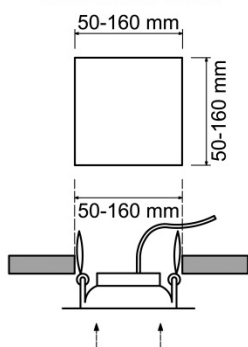

## DOWNLIGHT LED EMPOTRABLE REGULABLE CORTE AJUSTABLE 50-160 MM CUADRADO

AGUJERO DEL TECHO

### PARÁMETROS TECNICOS

Tipo lámpara	Downlight empotrar
Tipo Iluminación	LED integrado
Potencia	15 W
Voltaje	230 V
Lúmenes	1550 Lm
Temperatura de color	6500 K
Angulo de iluminación	120°
Dimensión ancho	175 mm
Dimensión largo	175 mm
Dimensión alto	20 mm
Dimensión ø de corte	Ajustable entre 50-160 mm
Regulable en intensidad	Si
Material	Aluminio
Color	Plata
Factor de potencia	PF>0,6
Protección IP	IP40
Uso	Interior
Vida útil	50.000 horas
Temperatura de uso	-20°C a 50°C
Certificados	CE & RoHS
Manual instalación	Si

### DESCRIPCIÓN DEL PRODUCTO

El **Downlight Led Empotrable Regulable Corte Ajustable 50-160 MM Cuadrado** es un downlight led extraplano cuadrado regulable en intensidad luminosa, empotrable con tecnología LED integrada, acabado en color plata, con un consumo de 15W, aportando un tono de luz fría. Dispone de unas garras situadas sobre unos carriles que permite deslizarlas ampliando o reduciendo la distancia de corte, por lo que se puede ajustar al hueco existente. Ajustable a agujeros entre 50-160 mm.