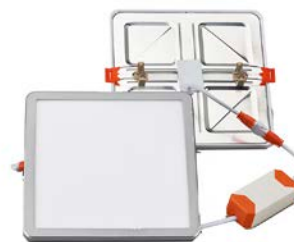

**F•Bright Led®**

**DOWNLIGHT EMPOTRAR**

## DOWNLIGHT LED EMPOTRABLE REGULABLE CORTE AJUSTABLE 50-160 MM CUADRADO

AGUJERO DEL TECHO

### PARÁMETROS TECNICOS

Tipo lámpara	Downlight empotrar
Tipo Iluminación	LED integrado
Potencia	15 W
Voltaje	230 V
Lúmenes	1550 Lm
Temperatura de color	6500 K
Angulo de iluminación	120°
Dimensión ancho	175 mm
Dimensión largo	175 mm
Dimensión alto	20 mm
Dimensión ø de corte	Ajustable entre 50-160 mm
Regulable en intensidad	Si
Material	Aluminio
Color	Plata
Factor de potencia	PF>0,6
Protección IP	IP40
Uso	Interior
Vida útil	50.000 horas
Temperatura de uso	-20°C a 50°C
Certificados	CE & RoHS
Manual instalación	Si

### DESCRIPCIÓN DEL PRODUCTO

El **Downlight Led Empotrable Regulable Corte Ajustable 50-160 MM Cuadrado** es un downlight led extraplano cuadrado regulable en intensidad luminosa, empotrable con tecnología LED integrada, acabado en color plata, con un consumo de 15W, aportando un tono de luz fría. Dispone de unas garras situadas sobre unos carriles que permite deslizarlas ampliando o reduciendo la distancia de corte, por lo que se puede ajustar al hueco existente. Ajustable a agujeros entre 50-160 mm.