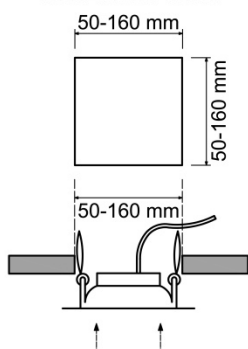

F•Bright Led®

DOWNLIGHT EMPOTRAR

DOWNLIGHT LED EMPOTRABLE REGULABLE CORTE AJUSTABLE 50-160 MM CUADRADO

AGUJERO DEL TECHO

PARÁMETROS TECNICOS

Tipo lámpara	Downlight empotrar
Tipo Iluminación	LED integrado
Potencia	15 W
Voltaje	230 V
Lúmenes	1550 Lm
Temperatura de color	6500 K
Angulo de iluminación	120°
Dimensión ancho	175 mm
Dimensión largo	175 mm
Dimensión alto	20 mm
Dimensión ø de corte	Ajustable entre 50-160 mm
Regulable en intensidad	Si
Material	Aluminio
Color	Blanco
Factor de potencia	PF>0,6
Protección IP	IP40
Uso	Interior
Vida útil	50.000 horas
Temperatura de uso	-20°C a 50°C
Certificados	CE & RoHS
Manual instalación	Si

DESCRIPCIÓN DEL PRODUCTO

El **Downlight Led Empotrable Regulable Corte Ajustable 50-160 MM Cuadrado** es un downlight led extraplano cuadrado regulable en intensidad luminosa, empotrable con tecnología LED integrada, acabado en color blanco, con un consumo de 15W, aportando un tono de luz fría. Dispone de unas garras situadas sobre unos carriles que permite deslizarlas ampliando o reduciendo la distancia de corte, por lo que se puede ajustar al hueco existente. Ajustable a agujeros entre 50-160 mm.