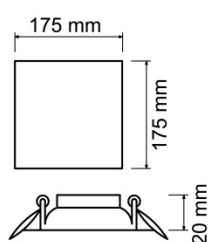

F•Bright Led®

DOWNLIGHT EMPOTRAR

DOWNLIGHT LED EMPOTRABLE REGULABLE CORTE AJUSTABLE 50-160 MM CUADRADO

AGUJERO DEL TECHO

PARÁMETROS TECNICOS

Tipo lámpara	Downlight empotrar
Tipo Iluminación	LED integrado
Potencia	15 W
Voltaje	230 V
Lúmenes	1550 Lm
Temperatura de color	6500 K
Angulo de iluminación	120°
Dimensión ancho	175 mm
Dimensión largo	175 mm
Dimensión alto	20 mm
Dimensión ø de corte	Ajustable entre 50-160 mm
Regulable en intensidad	Si
Material	Aluminio
Color	Blanco
Factor de potencia	PF>0,6
Protección IP	IP40
Uso	Interior
Vida útil	50.000 horas
Temperatura de uso	-20°C a 50°C
Certificados	CE & RoHS
Manual instalación	Si

DESCRIPCIÓN DEL PRODUCTO

El **Downlight Led Empotrable Regulable Corte Ajustable 50-160 MM Cuadrado** es un downlight led extraplano cuadrado regulable en intensidad luminosa, empotrable con tecnología LED integrada, acabado en color blanco, con un consumo de 15W, aportando un tono de luz fría. Dispone de unas garras situadas sobre unos carriles que permite deslizarlas ampliando o reduciendo la distancia de corte, por lo que se puede ajustar al hueco existente. Ajustable a agujeros entre 50-160 mm.