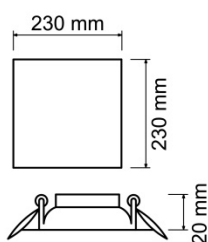

## DOWNLIGHT LED EMPOTRABLE REGULABLE CORTE AJUSTABLE 50-210 MM CUADRADO

AGUJERO DEL TECHO

### PARÁMETROS TECNICOS

Tipo lámpara	Downlight empotrar
Tipo Iluminación	LED integrado
Potencia	20 W
Voltaje	230 V
Lúmenes	2200 Lm
Temperatura de color	3000 K
Angulo de iluminación	120°
Dimensión ancho	230 mm
Dimensión largo	230 mm
Dimensión alto	20 mm
Dimensión ø de corte	Ajustable entre 50-210 mm
Regulable en intensidad	Si
Material	Aluminio
Color	Plata
Factor de potencia	PF>0,6
Protección IP	IP40
Uso	Interior
Vida útil	50.000 horas
Temperatura de uso	-20°C a 50°C
Certificados	CE & RoHS
Manual instalación	Si

### DESCRIPCIÓN DEL PRODUCTO

El **Downlight Led Empotrable Regulable Corte Ajustable 50-210 MM Cuadrado** es un downlight led extraplano cuadrado regulable en intensidad luminosa, empotrable con tecnología LED integrada, acabado en color plata, con un consumo de 20W, aportando un tono de luz cálida. Dispone de unas garras situadas sobre unos carriles que permite deslizarlas ampliando o reduciendo la distancia de corte, por lo que se puede ajustar al hueco existente. Ajustable a agujeros entre 50-210 mm.