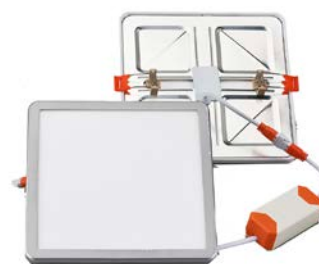

**F•Bright Led®**

**DOWNLIGHT EMPOTRAR**

## DOWNLIGHT LED EMPOTRABLE REGULABLE CORTE AJUSTABLE 50-210 MM CUADRADO

AGUJERO DEL TECHO

### PARÁMETROS TECNICOS

Tipo lámpara	Downlight empotrar
Tipo Iluminación	LED integrado
Potencia	20 W
Voltaje	230 V
Lúmenes	2200 Lm
Temperatura de color	3000 K
Angulo de iluminación	120°
Dimensión ancho	230 mm
Dimensión largo	230 mm
Dimensión alto	20 mm
Dimensión ø de corte	Ajustable entre 50-210 mm
Regulable en intensidad	Si
Material	Aluminio
Color	Plata
Factor de potencia	PF>0,6
Protección IP	IP40
Uso	Interior
Vida útil	50.000 horas
Temperatura de uso	-20°C a 50°C
Certificados	CE & RoHS
Manual instalación	Si

### DESCRIPCIÓN DEL PRODUCTO

El **Downlight Led Empotrable Regulable Corte Ajustable 50-210 MM Cuadrado** es un downlight led extraplano cuadrado regulable en intensidad luminosa, empotrable con tecnología LED integrada, acabado en color plata, con un consumo de 20W, aportando un tono de luz cálida. Dispone de unas garras situadas sobre unos carriles que permite deslizarlas ampliando o reduciendo la distancia de corte, por lo que se puede ajustar al hueco existente. Ajustable a agujeros entre 50-210 mm.