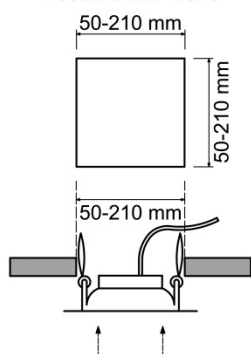

## DOWNLIGHT LED EMPOTRABLE REGULABLE CORTE AJUSTABLE 50-210 MM CUADRADO

AGUJERO DEL TECHO

### PARÁMETROS TECNICOS

Tipo lámpara	Downlight empotrar
Tipo Iluminación	LED integrado
Potencia	20 W
Voltaje	230 V
Lúmenes	2200 Lm
Temperatura de color	3000 K
Angulo de iluminación	120°
Dimensión ancho	230 mm
Dimensión largo	230 mm
Dimensión alto	20 mm
Dimensión ø de corte	Ajustable entre 50-210 mm
Regulable en intensidad	Si
Material	Aluminio
Color	Plata
Factor de potencia	PF>0,6
Protección IP	IP40
Uso	Interior
Vida útil	50.000 horas
Temperatura de uso	-20°C a 50°C
Certificados	CE & RoHS
Manual instalación	Si

### DESCRIPCIÓN DEL PRODUCTO

El **Downlight Led Empotrable Regulable Corte Ajustable 50-210 MM Cuadrado** es un downlight led extraplano cuadrado regulable en intensidad luminosa, empotrable con tecnología LED integrada, acabado en color plata, con un consumo de 20W, aportando un tono de luz cálida. Dispone de unas garras situadas sobre unos carriles que permite deslizarlas ampliando o reduciendo la distancia de corte, por lo que se puede ajustar al hueco existente. Ajustable a agujeros entre 50-210 mm.