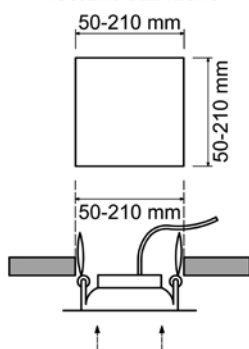

F•Bright Led®

DOWNLIGHT EMPOTRAR

DOWNLIGHT LED EMPOTRABLE REGULABLE CORTE AJUSTABLE 50-210 MM CUADRADO

AGUJERO DEL TECHO

PARÁMETROS TECNICOS

Tipo lámpara	Downlight empotrar
Tipo Iluminación	LED integrado
Potencia	20 W
Voltaje	230 V
Lúmenes	2200 Lm
Temperatura de color	3000 K
Angulo de iluminación	120°
Dimensión ancho	230 mm
Dimensión largo	230 mm
Dimensión alto	20 mm
Dimensión ø de corte	Ajustable entre 50-210 mm
Regulable en intensidad	Si
Material	Aluminio
Color	Blanco
Factor de potencia	PF>0,6
Protección IP	IP40
Uso	Interior
Vida útil	50.000 horas
Temperatura de uso	-20°C a 50°C
Certificados	CE & RoHS
Manual instalación	Si

DESCRIPCIÓN DEL PRODUCTO

El **Downlight Led Empotrable Regulable Corte Ajustable 50-210 MM Cuadrado** es un downlight led extraplano cuadrado regulable en intensidad luminosa, empotrable con tecnología LED integrada, acabado en color blanco, con un consumo de 20W, aportando un tono de luz cálida. Dispone de unas garras situadas sobre unos carriles que permite deslizarlas ampliando o reduciendo la distancia de corte, por lo que se puede ajustar al hueco existente. Ajustable a agujeros entre 50-210 mm.