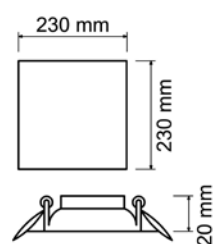

F•Bright Led®

DOWNLIGHT EMPOTRAR

DOWNLIGHT LED EMPOTRABLE REGULABLE CORTE AJUSTABLE 50-210 MM CUADRADO

AGUJERO DEL TECHO

PARÁMETROS TECNICOS

Tipo lámpara	Downlight empotrar
Tipo Iluminación	LED integrado
Potencia	20 W
Voltaje	230 V
Lúmenes	2200 Lm
Temperatura de color	3000 K
Angulo de iluminación	120°
Dimensión ancho	230 mm
Dimensión largo	230 mm
Dimensión alto	20 mm
Dimensión ø de corte	Ajustable entre 50-210 mm
Regulable en intensidad	Si
Material	Aluminio
Color	Blanco
Factor de potencia	PF>0,6
Protección IP	IP40
Uso	Interior
Vida útil	50.000 horas
Temperatura de uso	-20°C a 50°C
Certificados	CE & RoHS
Manual instalación	Si

DESCRIPCIÓN DEL PRODUCTO

El **Downlight Led Empotrable Regulable Corte Ajustable 50-210 MM Cuadrado** es un downlight led extraplano cuadrado regulable en intensidad luminosa, empotrable con tecnología LED integrada, acabado en color blanco, con un consumo de 20W, aportando un tono de luz cálida. Dispone de unas garras situadas sobre unos carriles que permite deslizarlas ampliando o reduciendo la distancia de corte, por lo que se puede ajustar al hueco existente. Ajustable a agujeros entre 50-210 mm.