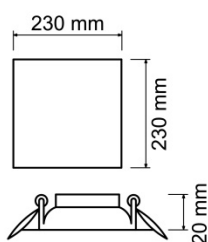

## DOWNLIGHT LED EMPOTRABLE REGULABLE CORTE AJUSTABLE 50-210 MM CUADRADO

AGUJERO DEL TECHO

### PARÁMETROS TECNICOS

Tipo lámpara	Downlight empotrar
Tipo Iluminación	LED integrado
Potencia	20 W
Voltaje	230 V
Lúmenes	2200 Lm
Temperatura de color	4000 K
Angulo de iluminación	120°
Dimensión ancho	230 mm
Dimensión largo	230 mm
Dimensión alto	20 mm
Dimensión $\phi$ de corte	Ajustable entre 50-210 mm
Regulable en intensidad	Si
Material	Aluminio
Color	Plata
Factor de potencia	PF>0,6
Protección IP	IP40
Uso	Interior
Vida útil	50.000 horas
Temperatura de uso	-20°C a 50°C
Certificados	CE & RoHS
Manual instalación	Si

### DESCRIPCIÓN DEL PRODUCTO

El **Downlight Led Empotrable Regulable Corte Ajustable 50-210 MM Cuadrado** es un downlight led extraplano cuadrado regulable en intensidad luminosa, empotrable con tecnología LED integrada, acabado en color plata, con un consumo de 20W, aportando un tono de luz neutra. Dispone de unas garras situadas sobre unos carriles que permite deslizarlas ampliando o reduciendo la distancia de corte, por lo que se puede ajustar al hueco existente. Ajustable a agujeros entre 50-210 mm.