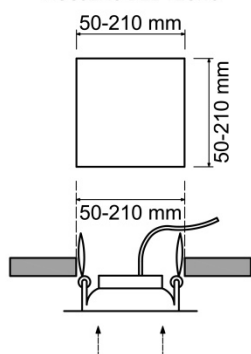

## DOWNLIGHT LED EMPOTRABLE REGULABLE CORTE AJUSTABLE 50-210 MM CUADRADO

AGUJERO DEL TECHO

### PARÁMETROS TECNICOS

Tipo lámpara	Downlight empotrar
Tipo Iluminación	LED integrado
Potencia	20 W
Voltaje	230 V
Lúmenes	2200 Lm
Temperatura de color	4000 K
Angulo de iluminación	120°
Dimensión ancho	230 mm
Dimensión largo	230 mm
Dimensión alto	20 mm
Dimensión $\phi$ de corte	Ajustable entre 50-210 mm
Regulable en intensidad	Si
Material	Aluminio
Color	Plata
Factor de potencia	PF>0,6
Protección IP	IP40
Uso	Interior
Vida útil	50.000 horas
Temperatura de uso	-20°C a 50°C
Certificados	CE & RoHS
Manual instalación	Si

### DESCRIPCIÓN DEL PRODUCTO

El **Downlight Led Empotrable Regulable Corte Ajustable 50-210 MM Cuadrado** es un downlight led extraplano cuadrado regulable en intensidad luminosa, empotrable con tecnología LED integrada, acabado en color plata, con un consumo de 20W, aportando un tono de luz neutra. Dispone de unas garras situadas sobre unos carriles que permite deslizarlas ampliando o reduciendo la distancia de corte, por lo que se puede ajustar al hueco existente. Ajustable a agujeros entre 50-210 mm.