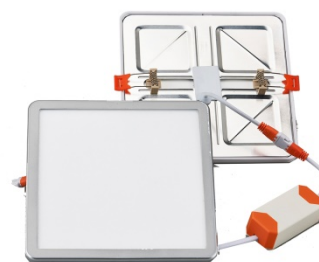

**F•Bright Led®**

**DOWNLIGHT EMPOTRAR**

## DOWNLIGHT LED EMPOTRABLE REGULABLE CORTE AJUSTABLE 50-210 MM CUADRADO

AGUJERO DEL TECHO

### PARÁMETROS TECNICOS

Tipo lámpara	Downlight empotrar
Tipo Iluminación	LED integrado
Potencia	20 W
Voltaje	230 V
Lúmenes	2200 Lm
Temperatura de color	4000 K
Angulo de iluminación	120°
Dimensión ancho	230 mm
Dimensión largo	230 mm
Dimensión alto	20 mm
Dimensión $\phi$ de corte	Ajustable entre 50-210 mm
Regulable en intensidad	Si
Material	Aluminio
Color	Plata
Factor de potencia	PF>0,6
Protección IP	IP40
Uso	Interior
Vida útil	50.000 horas
Temperatura de uso	-20°C a 50°C
Certificados	CE & RoHS
Manual instalación	Si

### DESCRIPCIÓN DEL PRODUCTO

El **Downlight Led Empotrable Regulable Corte Ajustable 50-210 MM Cuadrado** es un downlight led extraplano cuadrado regulable en intensidad luminosa, empotrable con tecnología LED integrada, acabado en color plata, con un consumo de 20W, aportando un tono de luz neutra. Dispone de unas garras situadas sobre unos carriles que permite deslizarlas ampliando o reduciendo la distancia de corte, por lo que se puede ajustar al hueco existente. Ajustable a agujeros entre 50-210 mm.