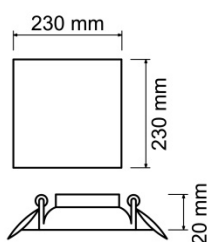

## DOWNLIGHT LED EMPOTRABLE REGULABLE CORTE AJUSTABLE 50-210 MM CUADRADO

AGUJERO DEL TECHO

### PARÁMETROS TECNICOS

Tipo lámpara	Downlight empotrar
Tipo Iluminación	LED integrado
Potencia	20 W
Voltaje	230 V
Lúmenes	2200 Lm
Temperatura de color	6500 K
Angulo de iluminación	120°
Dimensión ancho	230 mm
Dimensión largo	230 mm
Dimensión alto	20 mm
Dimensión $\phi$ de corte	Ajustable entre 50-210 mm
Regulable en intensidad	Si
Material	Aluminio
Color	Plata
Factor de potencia	PF>0,6
Protección IP	IP40
Uso	Interior
Vida útil	50.000 horas
Temperatura de uso	-20°C a 50°C
Certificados	CE & RoHS
Manual instalación	Si

### DESCRIPCIÓN DEL PRODUCTO

El **Downlight Led Empotrable Regulable Corte Ajustable 50-210 MM Cuadrado** es un downlight led extraplano cuadrado regulable en intensidad luminosa, empotrable con tecnología LED integrada, acabado en color plata, con un consumo de 20W, aportando un tono de luz fría. Dispone de unas garras situadas sobre unos carriles que permite deslizarlas ampliando o reduciendo la distancia de corte, por lo que se puede ajustar al hueco existente. Ajustable a agujeros entre 50-210 mm.