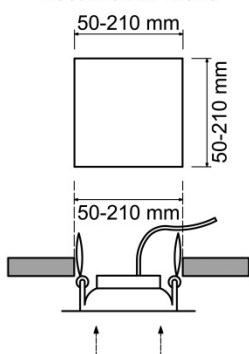

## DOWNLIGHT LED EMPOTRABLE REGULABLE CORTE AJUSTABLE 50-210 MM CUADRADO

AGUJERO DEL TECHO

### PARÁMETROS TECNICOS

Tipo lámpara	Downlight empotrar
Tipo Iluminación	LED integrado
Potencia	20 W
Voltaje	230 V
Lúmenes	2200 Lm
Temperatura de color	6500 K
Angulo de iluminación	120°
Dimensión ancho	230 mm
Dimensión largo	230 mm
Dimensión alto	20 mm
Dimensión $\phi$ de corte	Ajustable entre 50-210 mm
Regulable en intensidad	Si
Material	Aluminio
Color	Plata
Factor de potencia	PF>0,6
Protección IP	IP40
Uso	Interior
Vida útil	50.000 horas
Temperatura de uso	-20°C a 50°C
Certificados	CE & RoHS
Manual instalación	Si

### DESCRIPCIÓN DEL PRODUCTO

El **Downlight Led Empotrable Regulable Corte Ajustable 50-210 MM Cuadrado** es un downlight led extraplano cuadrado regulable en intensidad luminosa, empotrable con tecnología LED integrada, acabado en color plata, con un consumo de 20W, aportando un tono de luz fría. Dispone de unas garras situadas sobre unos carriles que permite deslizarlas ampliando o reduciendo la distancia de corte, por lo que se puede ajustar al hueco existente. Ajustable a agujeros entre 50-210 mm.