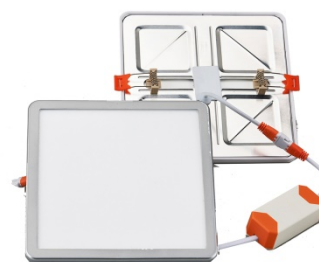

**F•Bright Led®**

**DOWNLIGHT EMPOTRAR**

## DOWNLIGHT LED EMPOTRABLE REGULABLE CORTE AJUSTABLE 50-210 MM CUADRADO

AGUJERO DEL TECHO

### PARÁMETROS TECNICOS

Tipo lámpara	Downlight empotrar
Tipo Iluminación	LED integrado
Potencia	20 W
Voltaje	230 V
Lúmenes	2200 Lm
Temperatura de color	6500 K
Angulo de iluminación	120°
Dimensión ancho	230 mm
Dimensión largo	230 mm
Dimensión alto	20 mm
Dimensión $\phi$ de corte	Ajustable entre 50-210 mm
Regulable en intensidad	Si
Material	Aluminio
Color	Plata
Factor de potencia	PF>0,6
Protección IP	IP40
Uso	Interior
Vida útil	50.000 horas
Temperatura de uso	-20°C a 50°C
Certificados	CE & RoHS
Manual instalación	Si

### DESCRIPCIÓN DEL PRODUCTO

El **Downlight Led Empotrable Regulable Corte Ajustable 50-210 MM Cuadrado** es un downlight led extraplano cuadrado regulable en intensidad luminosa, empotrable con tecnología LED integrada, acabado en color plata, con un consumo de 20W, aportando un tono de luz fría. Dispone de unas garras situadas sobre unos carriles que permite deslizarlas ampliando o reduciendo la distancia de corte, por lo que se puede ajustar al hueco existente. Ajustable a agujeros entre 50-210 mm.