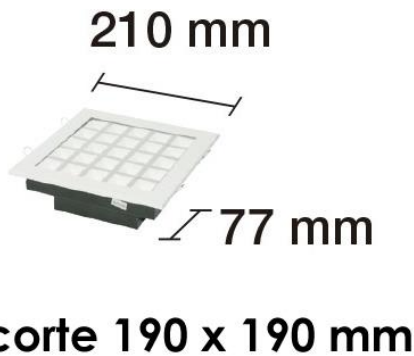

# DOWNLIGHT LED EMPOTRABLE PROFESIONAL CUADRADO PF>0,9

### PARÁMETROS TECNICOS

Tipo lámpara	Downlight empotrar
Tipo Iluminación	LED integrado
Potencia	25 W
Voltaje	230 V
Lúmenes	1320 Lm
Temperatura de color	3000 K
Angulo de iluminación	60°
Dimensión largo	210 mm
Dimensión ancho	210 mm
Dimensión alto	77 mm
Dimensión de corte	190 x 190 mm
Chip Led	EPISTAR
Regulable	No
Material	Aluminio
Color	Blanco
Factor de potencia	PF>0,9
Rendimiento cromático	CRI>75
Protección IP	IP22
Uso	Interior
Vida útil	50.000 horas
Certificados	CE

### DESCRIPCIÓN DEL PRODUCTO

El **Downlight Led Empotrable Profesional Cuadrado PF>0,9** es un downlight empotrable con forma cuadrada y con tecnología LED integrada, aportando un tono de luz cálida, acabado en color blanco, con un consumo de 25W. Para instalar en entornos comerciales, escaparates, mostradores, tiendas, hoteles, escuelas, oficinas.