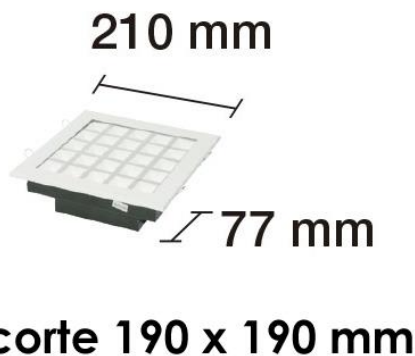

DOWNLIGHT EMPOTRAR

DOWNLIGHT LED EMPOTRABLE PROFESIONAL CUADRADO PF>0,9

PARÁMETROS TECNICOS

Tipo lámpara	Downlight empotrar
Tipo Iluminación	LED integrado
Potencia	25 W
Voltaje	230 V
Lúmenes	1476 Lm
Temperatura de color	5000 K
Angulo de iluminación	60°
Dimensión largo	210 mm
Dimensión ancho	210 mm
Dimensión alto	77 mm
Dimensión de corte	190 x 190 mm
Chip Led	EPISTAR
Regulable	No
Material	Aluminio
Color	Blanco
Factor de potencia	PF>0,9
Rendimiento cromático	CRI>75
Protección IP	IP22
Uso	Interior
Vida útil	50.000 horas
Certificados	CE

DESCRIPCIÓN DEL PRODUCTO

El **Downlight Led Empotrable Profesional Cuadrado PF>0,9** es un downlight empotrable con forma cuadrada y con tecnología LED integrada, aportando un tono de luz fría, acabado en color blanco, con un consumo de 25W. Para instalar en entornos comerciales, escaparates, mostradores, tiendas, hoteles, escuelas, oficinas.