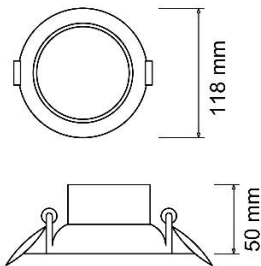

F•Bright Led®

DOWNLIGHT EMPOTRAR

DOWNLIGHT LED EMPOTRABLE REDONDO 11 W

AGUJERO DEL TECHO

PARÁMETROS TECNICOS

Tipo lámpara	Downlight empotrar
Tipo Iluminación	LED integrado
Potencia	11 W
Voltaje	230 V
Frecuencia de trabajo	50 Hz
Lúmenes	810 Lm
Temperatura de color	3000 K
Angulo de iluminación	120°
Dimensión ø ancho	118 mm
Dimensión alto	50 mm
Dimensión ø de corte	91 mm
Piezas de Led	60 PCS
Regulable	No
Material	Aluminio, PC
Color	Blanco
Factor de potencia	PF>0,9
Protección IP	IP20
Uso	Interior
Vida útil	50.000 horas
Temperatura de uso	-10°C a 40°C
Certificados	CE & RoHS
Manual de instalación	Si

DESCRIPCIÓN DEL PRODUCTO

El **Downlight Led Empotrable Redondo 11W** es un downlight empotrable con forma redonda y con tecnología LED integrada, acabado en color blanco, con un consumo de 11W, aportando un tono de luz cálida.

Downlight ideal para instalar en entornos domésticos, salones, zonas de paso, escaleras, pasillos, recibidores y en locales comerciales.

CURVAS DE DISTRIBUCIÓN DE LA LUZ