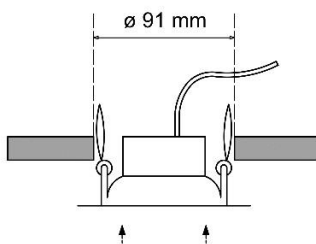

F•Bright Led®

DOWNLIGHT EMPOTRAR

DOWNLIGHT LED EMPOTRABLE REDONDO 11 W

AGUJERO DEL TECHO

PARÁMETROS TECNICOS

Tipo lámpara	Downlight empotrar
Tipo Iluminación	LED integrado
Potencia	11 W
Voltaje	230 V
Frecuencia de trabajo	50 Hz
Lúmenes	810 Lm
Temperatura de color	3000 K
Angulo de iluminación	120°
Dimensión ø ancho	118 mm
Dimensión alto	50 mm
Dimensión ø de corte	91 mm
Piezas de Led	60 PCS
Regulable	No
Material	Aluminio, PC
Color	Blanco
Factor de potencia	PF>0,9
Protección IP	IP20
Uso	Interior
Vida útil	50.000 horas
Temperatura de uso	-10°C a 40°C
Certificados	CE & RoHS
Manual de instalación	Si

DESCRIPCIÓN DEL PRODUCTO

El **Downlight Led Empotrable Redondo 11W** es un downlight empotrable con forma redonda y con tecnología LED integrada, acabado en color blanco, con un consumo de 11W, aportando un tono de luz cálida.