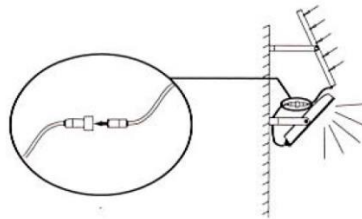

Modo automático, el brillo de toda la lámpara se puede controlar de forma adaptativa de acuerdo con la propia energía de la batería.

DIAGRAMA

INSTALACION

1-Fije el soporte del panel solar en la superficie de montaje.

2-Retire el soporte del panel solar

3-Fije el cuerpo de la lámpara al soporte

4-Fijado el soporte al cuerpo de la lámpara

5-ajuste el ángulo que desee

6-Conecte el cable del panel solar al de la lámpara

CONTROL REMOTO