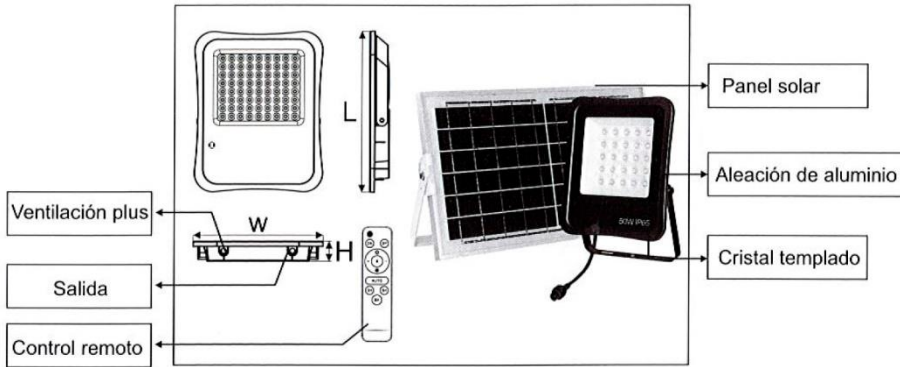

DESCRIPCIÓN DEL PRODUCTO

El **Proyector Led Solar 50W 6500K** es un proyector de color negro con placa solar, sensor crepuscular y control remoto. Con un tono de luz fría. Cable de 5 metros. Ideal para jardines, zonas de paso, aparcamientos, etc.

Temporizador: 3H, 5H, 8H.

Otro modo es el modo que ajusta el brillo, que se indica en el control remoto.

Mejor efecto, uso recomendado del modo automático "AUTO".

Por lo general, el encendido (instalado) está predeterminado en modo automático.

Modo automático, el brillo de toda la lámpara se puede controlar de forma adaptativa de acuerdo con la propia energía de la batería.

DIAGRAMA

INSTALACION

1-Fije el soporte del panel solar en la superficie de montaje.

2-Retire el soporte del panel solar

3-Fije el cuerpo de la lámpara al soporte

4-Fijado el soporte al cuerpo de la lámpara

5-ajuste el ángulo que desee

6-Conecte el cable del panel solar al de la lámpara

CONTROL REMOTO