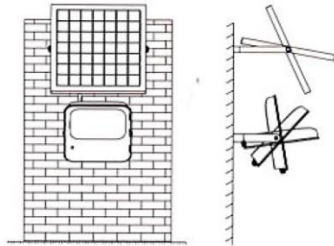

Modo automático, el brillo de toda la lámpara se puede controlar de forma adaptativa de acuerdo con la propia energía de la batería.

DIAGRAMA

INSTALACION

1-Fije el soporte del panel solar en la superficie de montaje.

2-Retire el soporte del panel solar

3-Fije el cuerpo de la lámpara al soporte

4-Fijado el soporte al cuerpo de la lámpara

5-ajuste el ángulo que desee

6-Conecte el cable del panel solar al de la lámpara

CONTROL REMOTO