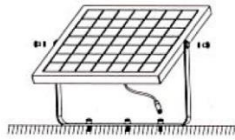

Modo automático, el brillo de toda la lámpara se puede controlar de forma adaptativa de acuerdo con la propia energía de la batería.

DIAGRAMA

INSTALACION

1-Fije el soporte del panel solar en la superficie de montaje.

2-Retire el soporte del panel solar

3-Fije el cuerpo de la lámpara al soporte

4-Fijado el soporte al cuerpo de la lámpara

5-ajuste el ángulo que desee

6-Conecte el cable del panel solar al de la lámpara

CONTROL REMOTO