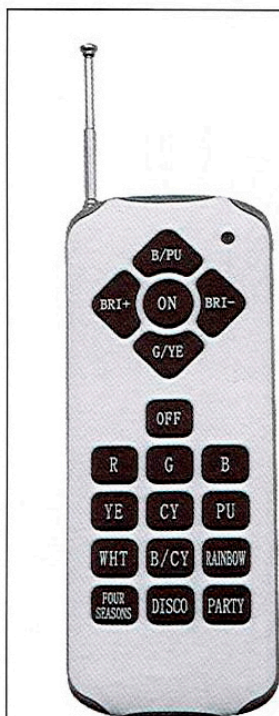

ILUMINACION DE PISCINAS

MANDO A DISTANCIA PARA LAMPARAS Y FOCOS RGB

132 mm

52 mm

PARÁMETROS TECNICOS

Producto	Mando a distancia
Pilas	No incluida
Nº pilas	1
Tipo de pila	23A
Color	Blanco, gris
Material	Plástico
Dimensión ancho	52 mm
Dimensión largo	132 mm
Dimensión alto	10 mm
Certificados	CE & RoHS

DESCRIPCIÓN DEL PRODUCTO

Control remoto para lámparas y focos RGB, para elección de color con memoria. Pila no incluida.

Control remoto (12VAC, 2 cables) con función memoria.

ON: Encendido OFF: Apagado
 BRI+ : Brillo+, 10 grados en total
 BRI- : Brillo-, 10 grados en total
 B/PU : Animación lenta azul/morado
 G/YE : Animación lenta verde/amarilla
 B/CY : Animación lenta azul/ cian
 R : Color rojo fijo G : Color verde fijo
 B : Color azul fijo WHT : Color blanco fijo
 YE : Color amarillo fijo (R+G)
 CY : Color azul cian fijo (G+B)
 PU : Color morado fijo (R+B)
 Rainbow : Cambio gradual de múltiples colores
 Four seasons : Cambio despacio múltiples colores
 DISCO : Cambio tipo flash múltiples colores
 PARTY : Cambio tipo salto múltiples colores