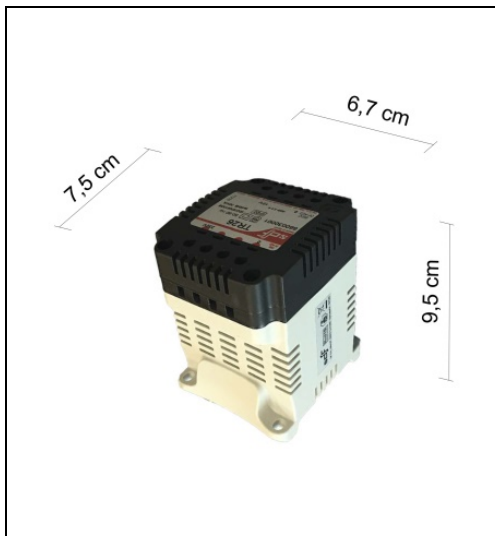

F•Bright Led®

ILUMINACION DE PISCINAS

TRANSFORMADOR SEGURIDAD FOCOS PISCINA ESPECIAL LED

PARÁMETROS TECNICOS

| | |
|--|---|
| Producto | Transformador seguridad para focos de piscina |
| Serie | TR26 LED |
| Tensión entrada | 230 V |
| Tensión salida | 12 V |
| Potencia | 30 VA |
| Clase térmica | B (130° C) |
| Temperatura ambiente máxima | 40° C |
| Frecuencia | 50/60 Hz |
| Clase | II |
| Indice protección | IP20 |
| Rigidez dieléctrica entrada-salida | $\geq 4,5$ kV |
| Rigidez dieléctrica entre devanados y masa | $\geq 2,5$ kV |
| Dimensión largo | 6,7 cm |
| Dimensión ancho | 7,5 cm |
| Dimensión alto | 9,5 cm |
| Certificados | CE & RoHS |

DESCRIPCIÓN DEL PRODUCTO

El **Transformador Seguridad Focos Piscina Especial Led** es un transformador de seguridad especialmente diseñado para alimentar focos en piscina.