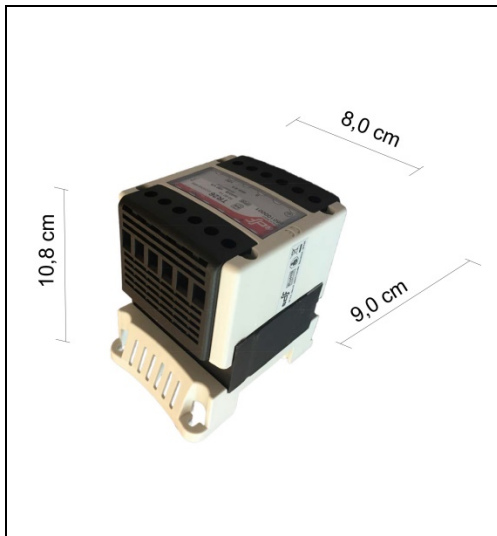

ILUMINACION DE PISCINAS

TRANSFORMADOR SEGURIDAD FOCOS PISCINA ESPECIAL LED

PARÁMETROS TECNICOS

Producto	Transformador seguridad para focos de piscina
Serie	TR26 LED
Tensión entrada	230 V
Tensión salida	12 V
Potencia	100 VA
Clase térmica	B (130° C)
Temperatura ambiente máxima	40° C
Frecuencia	50/60 Hz
Clase	I
Indice protección	IP20
Rigidez dieléctrica entrada-salida	$\geq 4,5$ kV
Rigidez dieléctrica entre devanados y masa	$\geq 2,5$ kV
Dimensión largo	6,7 cm
Dimensión ancho	7,5 cm
Dimensión alto	9,5 cm
Certificados	CE & RoHS

DESCRIPCIÓN DEL PRODUCTO

El **Transformador Seguridad Focos Piscina Especial Led** es un transformador de seguridad especialmente diseñado para alimentar focos en piscina.