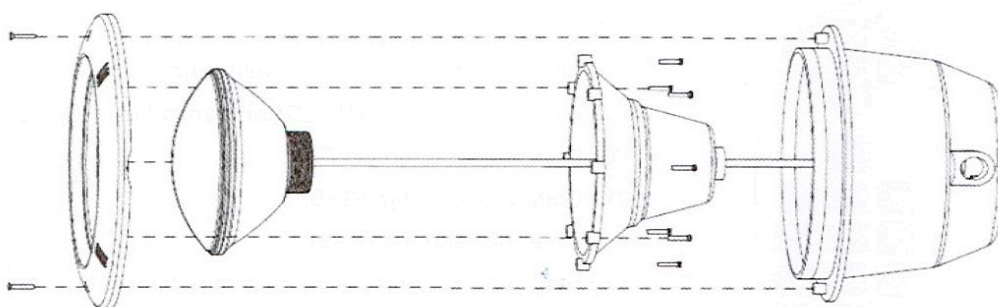

Esta lámpara está diseñada para sustituir las existentes lámparas PAR 56.

Instalación:

ATENCIÓN: Fluctuaciones constantes de voltaje pueden dañar la lámpara. En ese caso habría que instalar un sistema para proteger las lámparas en el sistema eléctrico de la piscina. **NO UTILICE TRANSFORMADORES ELECTRÓNICOS QUE PUEDAN DAÑAR LAS LÁMPARAS. DEBEN UTILIZARSE TRANSFORMADORES ESPECIALES PARA LÁMPARAS DE PISCINA.**

Garantía:.

- La fábrica garantiza que esta luz LED subacuática contra defectos en materiales y mano de obra por un periodo de dos (2) años a partir de la fecha de compra.
- Esta garantía se limita al primer comprador minorista, no es transferible y no se aplica a productos que se han trasladado de sus sitios de instalación originales. Esta garantía no cubre fallas o mal funcionamiento debido a una instalación y / u operación incorrecta.
- La fábrica no es responsable en ninguna circunstancia del montaje, instalación o puesta en marcha de los componentes eléctricos que se hayan insertado o manipulado en lugares distintos de sus propias instalaciones.
  - La responsabilidad del fabricante no debe exceder la reparación o el reemplazo de piezas defectuosas. Excluye específicamente la responsabilidad por daños directos, incidentales o consecuentes.