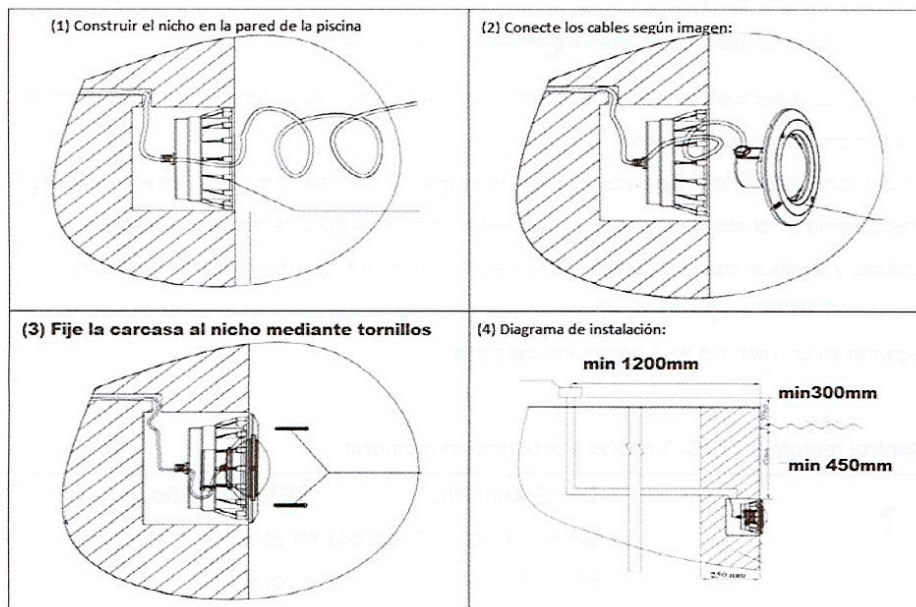

Esta lámpara está diseñada para sustituir las existentes lámparas PAR 56.

Instalación:

ATENCIÓN: Fluctuaciones constantes de voltaje pueden dañar la lámpara. En ese caso habría que instalar un sistema para proteger las lámparas en el sistema eléctrico de la piscina. **NO UTILICE TRANSFORMADORES ELECTRÓNICOS QUE PUEDAN DAÑAR LAS LÁMPARAS. DEBEN UTILIZARSE TRANSFORMADORES ESPECIALES PARA LÁMPARAS DE PISCINA.**

Garantía:.

- La fábrica garantiza que esta luz LED subacuática contra defectos en materiales y mano de obra por un periodo de dos (2) años a partir de la fecha de compra.
- Esta garantía se limita al primer comprador minorista, no es transferible y no se aplica a productos que se han trasladado de sus sitios de instalación originales. Esta garantía no cubre fallas o mal funcionamiento debido a una instalación y / u operación incorrecta.
- La fábrica no es responsable en ninguna circunstancia del montaje, instalación o puesta en marcha de los componentes eléctricos que se hayan insertado o manipulado en lugares distintos de sus propias instalaciones.
  - La responsabilidad del fabricante no debe exceder la reparación o el reemplazo de piezas defectuosas. Excluye específicamente la responsabilidad por daños directos, incidentales o consecuentes.