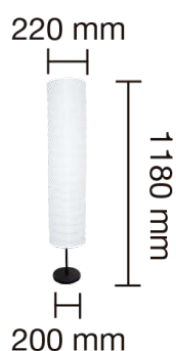

LAMPARAS DE PIE

LAMPARA DE PIE MODELO MILANO

PARÁMETROS TECNICOS

| PARÁMETROS TECNICOS | |
|---------------------|-----------------------------|
| Tipo lámpara | De pie |
| Tipo portalámparas | E27 |
| Potencia máxima | 60 W |
| Voltaje | 230 V |
| Dimensión ancho | 220 mm |
| Dimensión alto | 1180 mm |
| Bombilla incluida | No |
| Regulable | No |
| Color | Blanco |
| Material | Metal, papel tipo pergamino |
| Protección IP | IP20 |
| Uso | Interior |
| Certificados | CE |

DESCRIPCIÓN DEL PRODUCTO

La **Lámpara Pie Modelo Milano** es una lámpara de pie fabricada el cuerpo en metal acabado en color negro y la pantalla papel tipo pergamino de color blanco, con portalámparas E27. Potencia máxima 60W. Bombillas no incluidas.