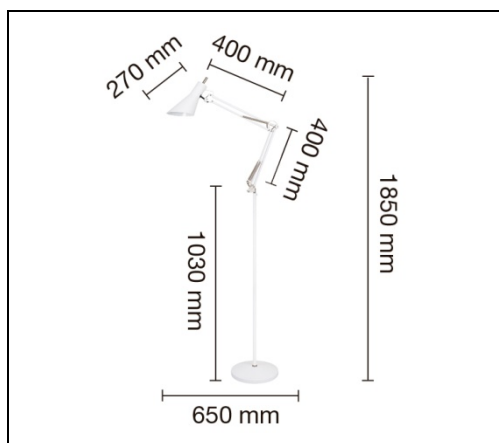

## LAMPARA PIE DISEÑO E27

### PARÁMETROS TECNICOS

Tipo lámpara	De pie
Tipo portalámparas	E27
Potencia máxima	40 W
Voltaje	220 V
Dimensión ancho	650 mm
Dimensión alto	1850 mm
Bombilla incluida	No
Regulable	No
Color	Blanco + níquel
Material	Aluminio
Protección IP	IP20
Uso	Interior
Certificados	CE

### DESCRIPCIÓN DEL PRODUCTO

La **Lámpara Pie Diseño E27** es una lámpara de pie fabricada en aluminio, acabado en color blanco + níquel, con un brazo articulado y el cabezal con portalámparas E27. Potencia máxima 40W. Bombilla no incluida.