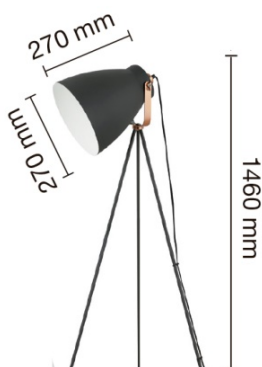

## LAMPARA PIE DISEÑO E27

### PARÁMETROS TECNICOS

PARÁMETROS TECNICOS	
Tipo lámpara	De pie
Tipo portalámparas	E27
Potencia máxima	60 W
Voltaje	220 V
Dimensión alto	1460 mm
Bombilla incluida	No
Regulable	No
Color	Negro + cobre
Material	Aluminio
Protección IP	IP20
Uso	Interior
Certificados	CE

### DESCRIPCIÓN DEL PRODUCTO

La **Lámpara Pie Diseño E27** es una lámpara de pie fabricada en aluminio, acabado en color negro + cobre, cabezal con interior en color blanco con portalámparas E27 y trípode. Potencia máxima 60W. Bombilla no incluida.

Recomendable la utilización de la bombilla de LED.

Lámpara de pie de diseño vintage, cabezal negro con interior en color blanco, apoyado sobre tres patas negras y sujetado por un aro de color cobre.

Lámpara ideal para zonas de estar, salones, comedores.